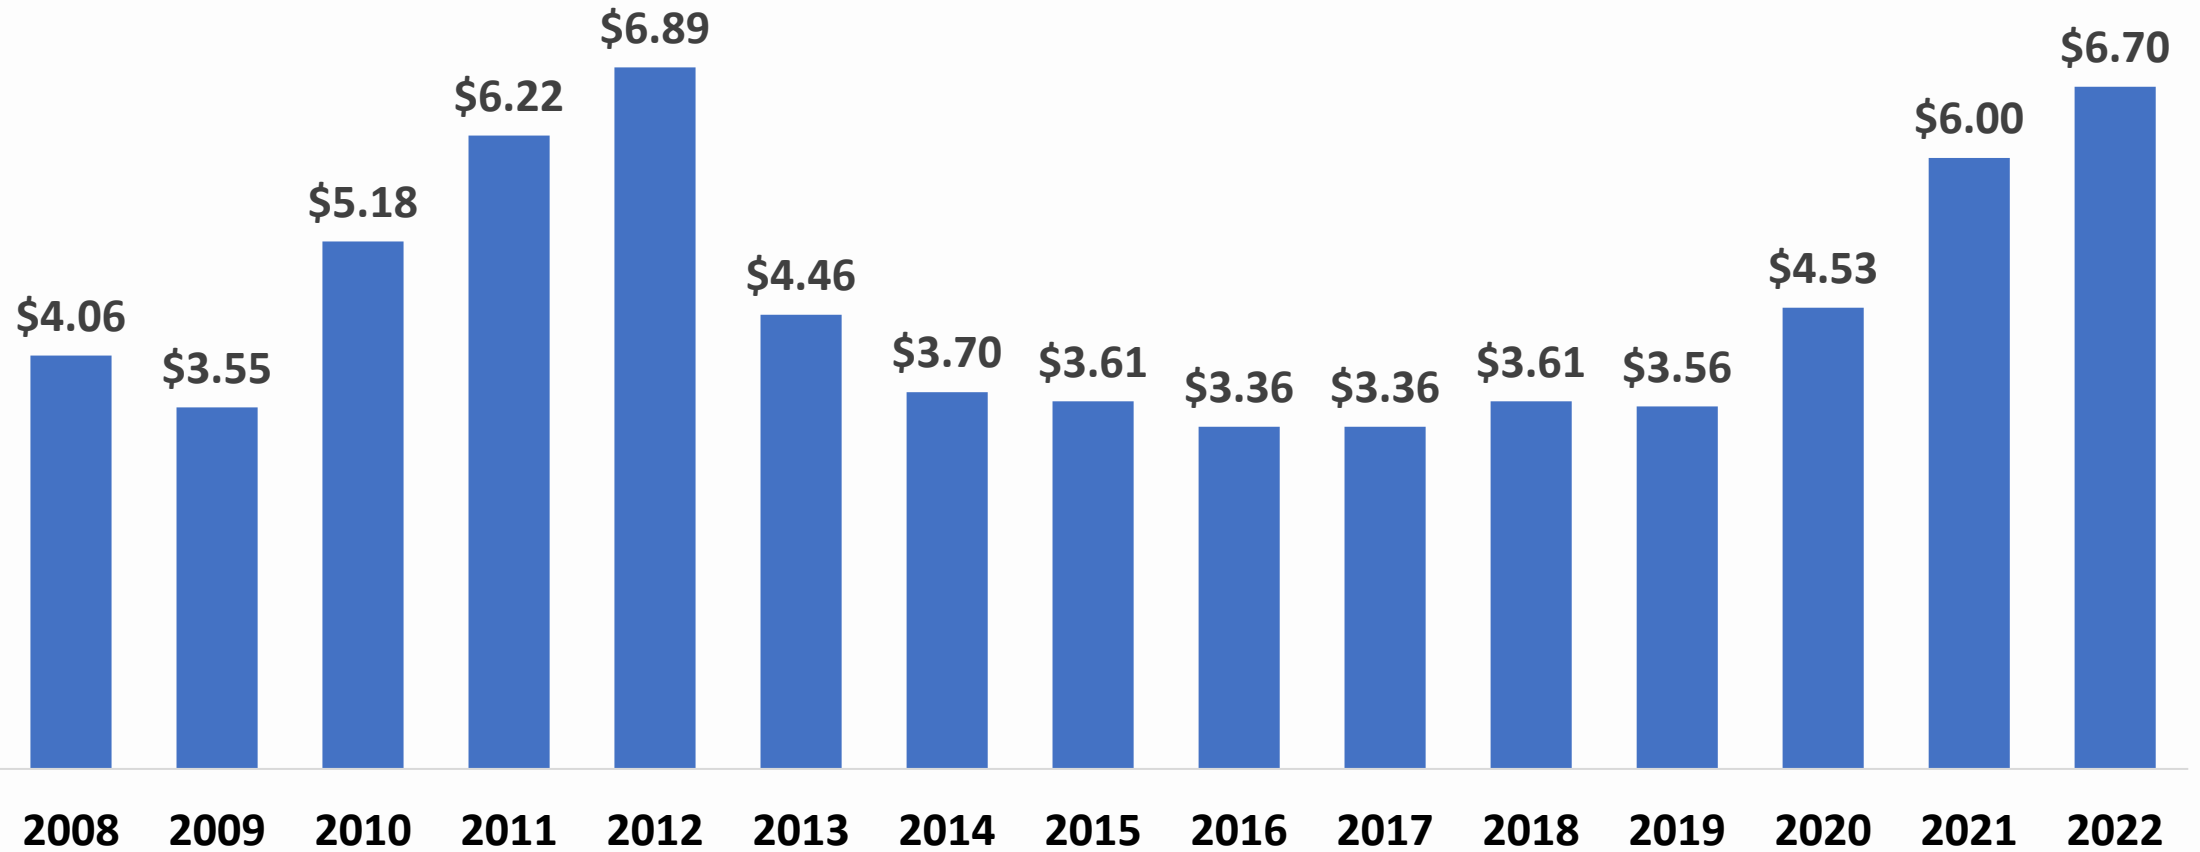

Annual Average Farm Price per Bushel ブッシェルあたり農家出荷年間平均価格

Source: USDA