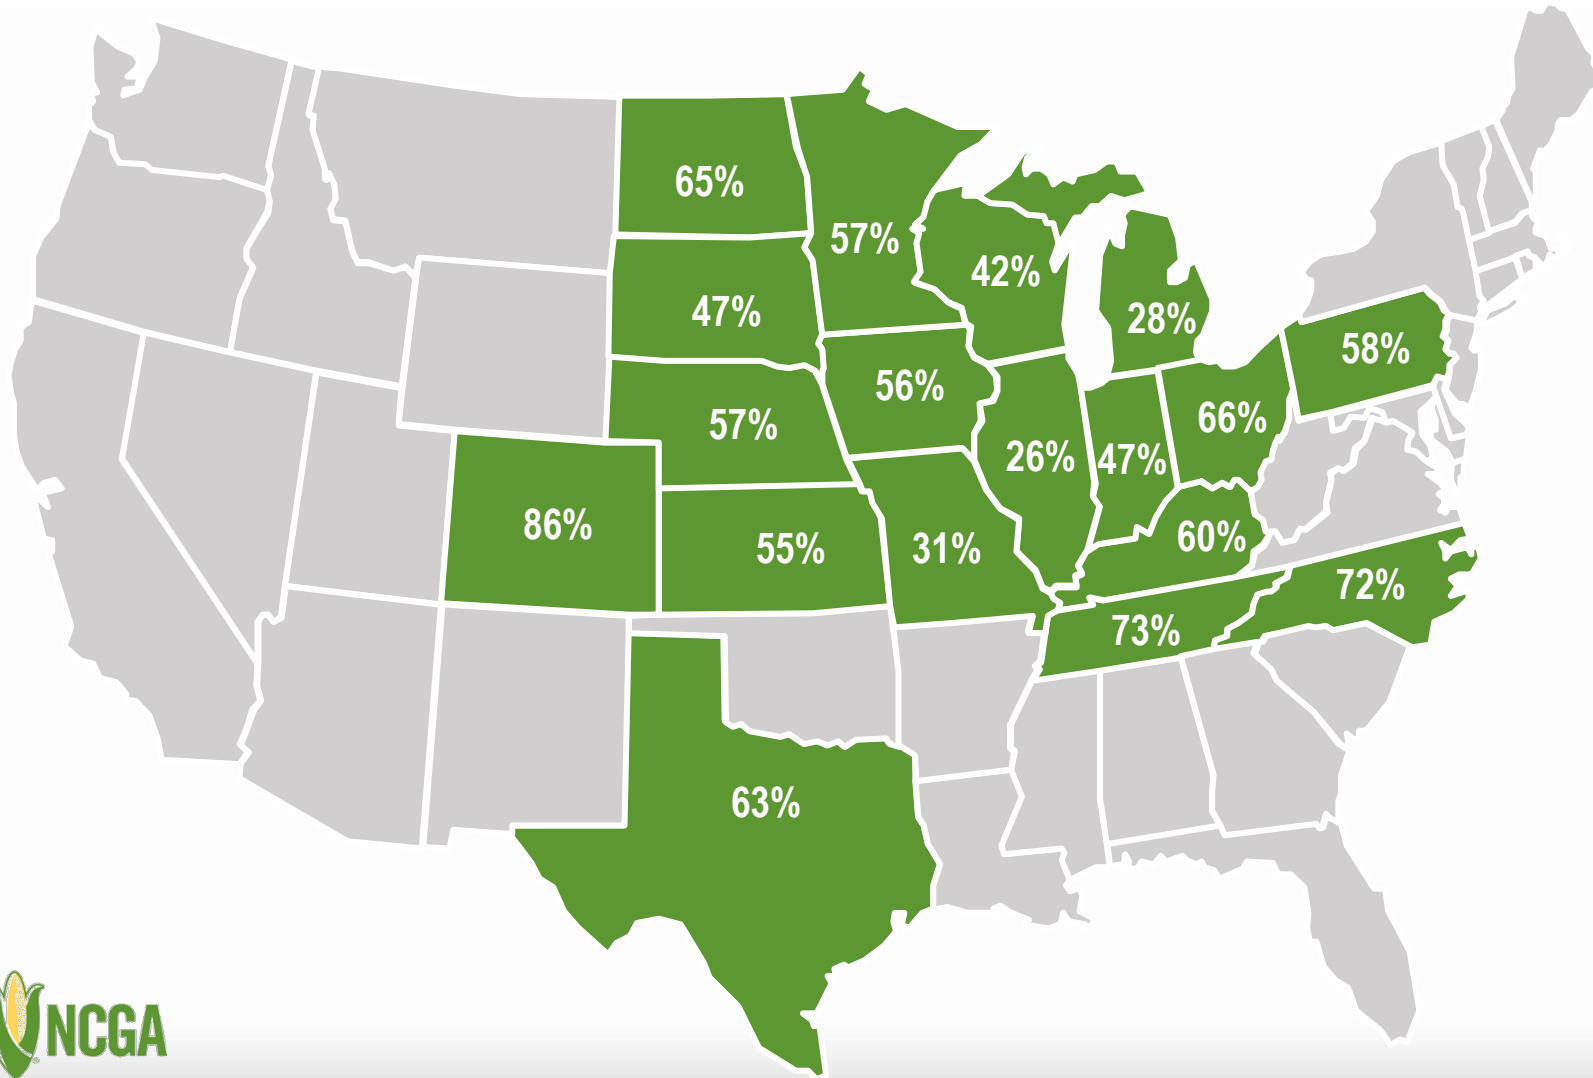

U.S. Corn Update 米国トウモロコシ・アップデート

Corn Supply and Demand | Historical Information
トウモロコシ需給の現状 | 過去の情報

June 25, 2023 2023年6月25日

Corn Silking, June 25 6月25日付トウモロコシシルキング進捗

NATIONAL:
全国:

June 25, 2023: **4%**

2023年6月25日

June 25, 2022: **4%**

2022年6月25日

5-Year Average: **4%**

5年平均

Note: These 18 states highlighted represent 92% of U.S. corn acreage in 2022.

注：2022年の米国産トウモロコシの92%が色付けされた18州で生産された

Source: USDA, June 25, 2023

Corn Good + Excellent, June 25

6月25日付「良い+とても良い」トウモロコシ

NATIONAL:

全国:

June 25, 2023: **50%**

2023年6月25日

June 25, 2022: **67%**

2022年6月25日

5-Year Average: **N/A**