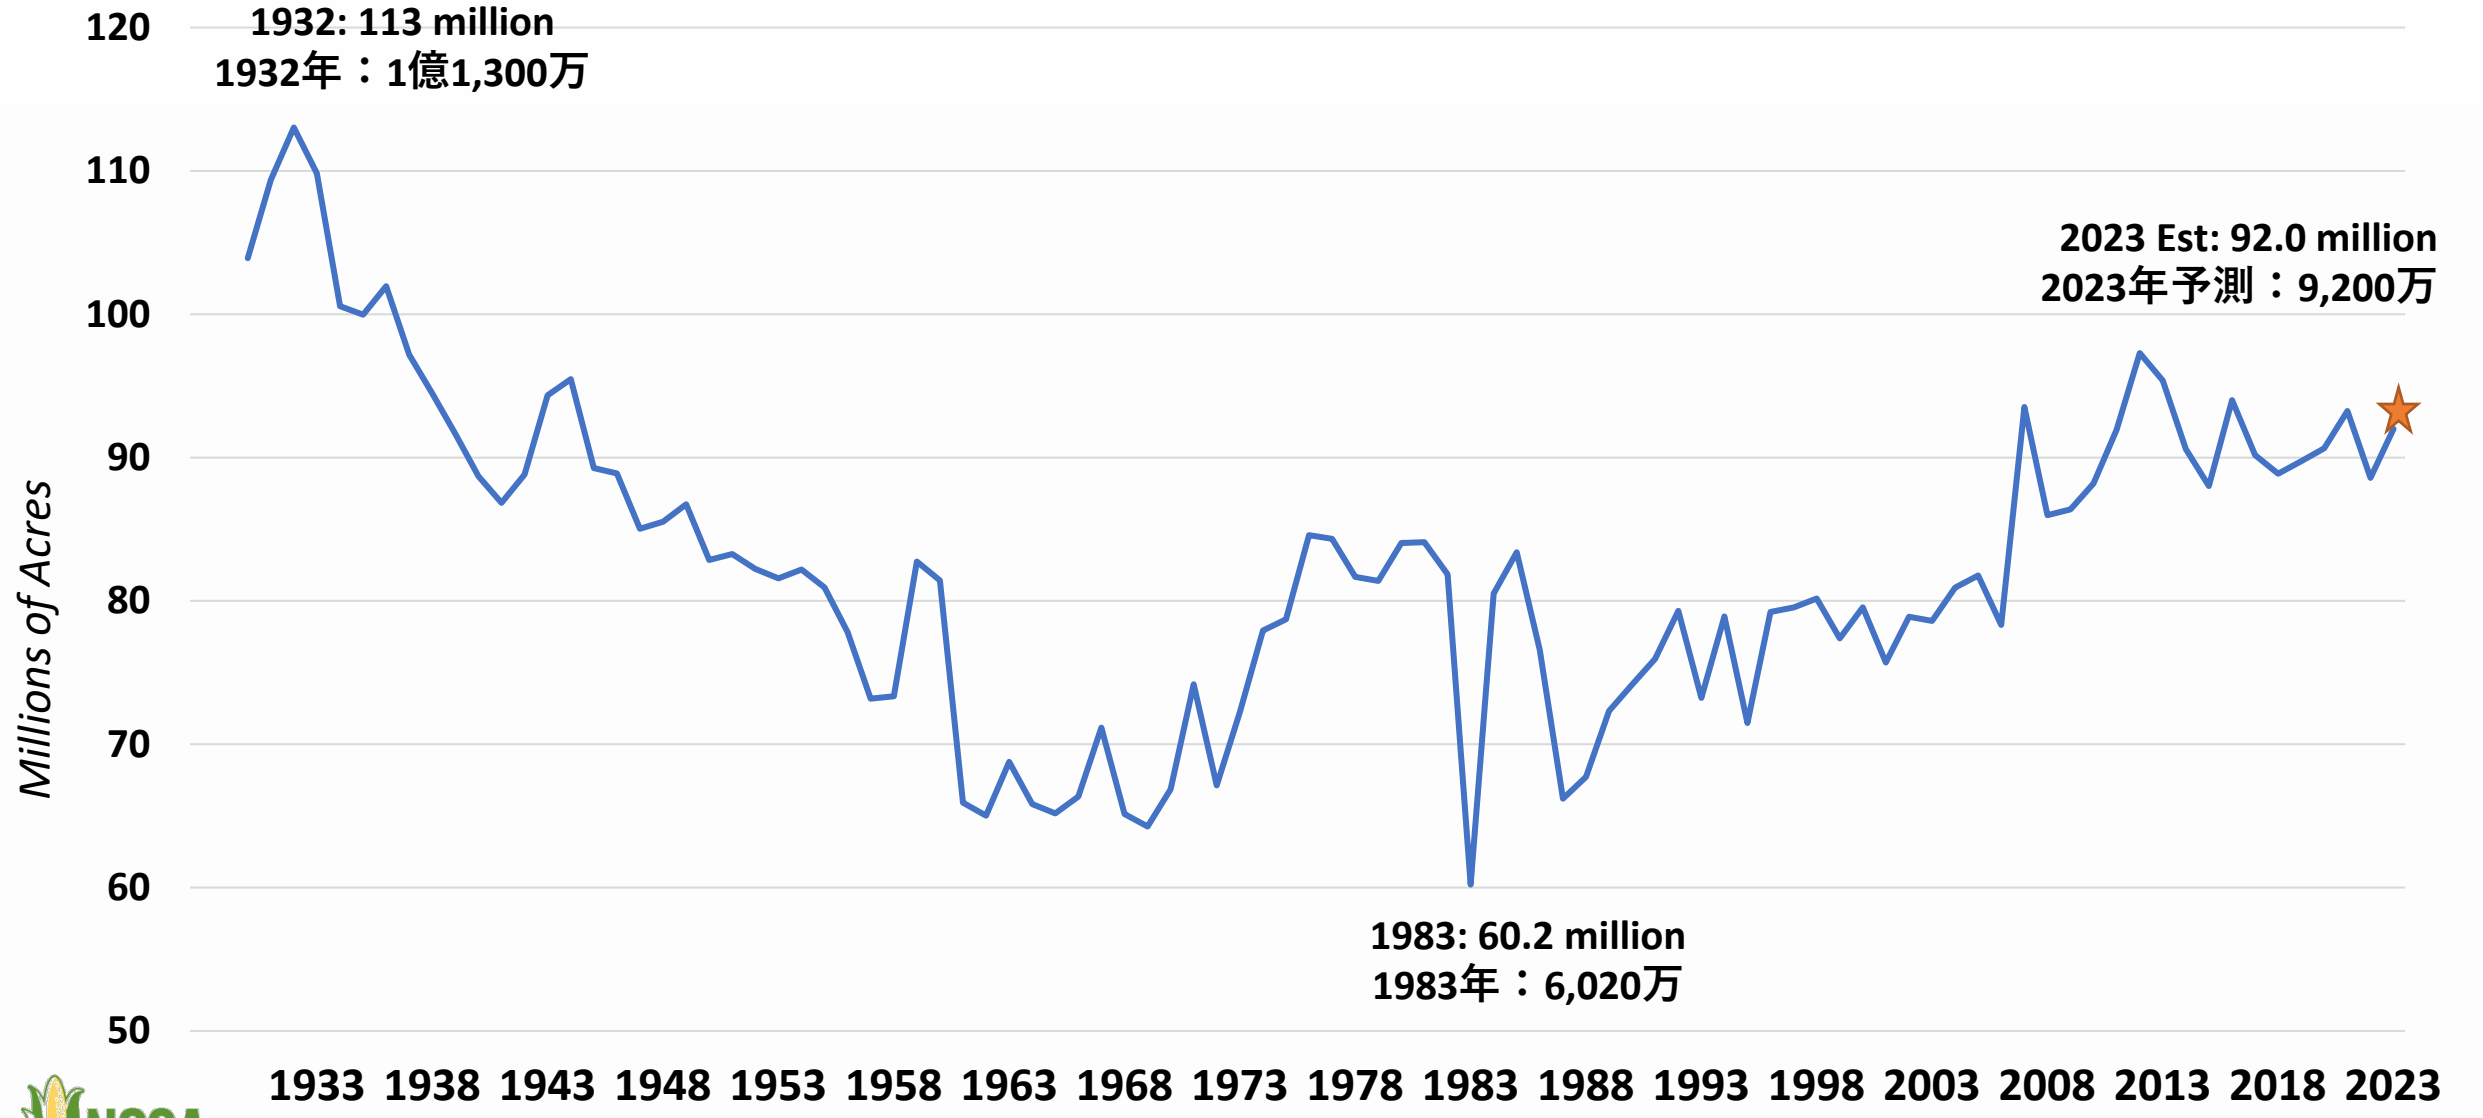

5年平均

Note: These 18 states highlighted represent 92% of U.S. corn acreage in 2022.

注：2022年の米国産トウモロコシの92%が色付けされた18州で生産された

Source: USDA, June 25, 2023

Accuracy of Prospective Plantings Report 作付展望レポートの正確さ

Year 年	March Acres 3月作付面積 (エーカー)	Final Acreage 最終作付面積 (エーカー)	Change 変化
2023	91,996	TBD	TBD
2022	89,490	88,579	-911 / 1.0%
2021	91,144	93,252	2,108 / 2.3%
2020	96,990	90,652	-6,338 / 6.5%
2019	92,792	89,745	-3,047 / 3.3%
2018	88,026	88,871	845 / 0.96%
2017	89,996	90,167	171 / 0.2%
2016	93,601	94,004	403 / 0.4%
2015	89,199	88,019	-1,180 / 1.3%
2014	91,691	90,597	-1,094 / 1.2%
2013	97,282	95,365	-1,917 / 2.0%

Area Planted 作付面積	88.6 million acres (百万エーカー)
Area Harvested 収穫面積	79.2 million acres (百万エーカー)
Average Yield 平均単収	173.3 bushels per acre (ブッシュェル/エーカー)
Corn Production 生産量	13.7 billion bushels (十億ブッシュェル)
Total Corn Demand 総需要	13.9 billion bushels (十億ブッシュェル)
Ending Stocks 期末在庫	1.2 billion bushels (十億ブッシュェル)
Average Farm Price 平均農家価格	\$6.70 per bushel (/ブッシュェル)

Corn Acres Planted 1930-2023 Projected トウモロコシ作付面積 1930年-2023年予測

History: Acres and Production 過去：作付面積と生産量

Million Acres 百万エーカー

Production 生産量
Planted Acres 作付面積

Billion Bushels 十億ブッシェル

Source: USDA

History: Average Corn Yield 過去：平均トウモロコシ単収