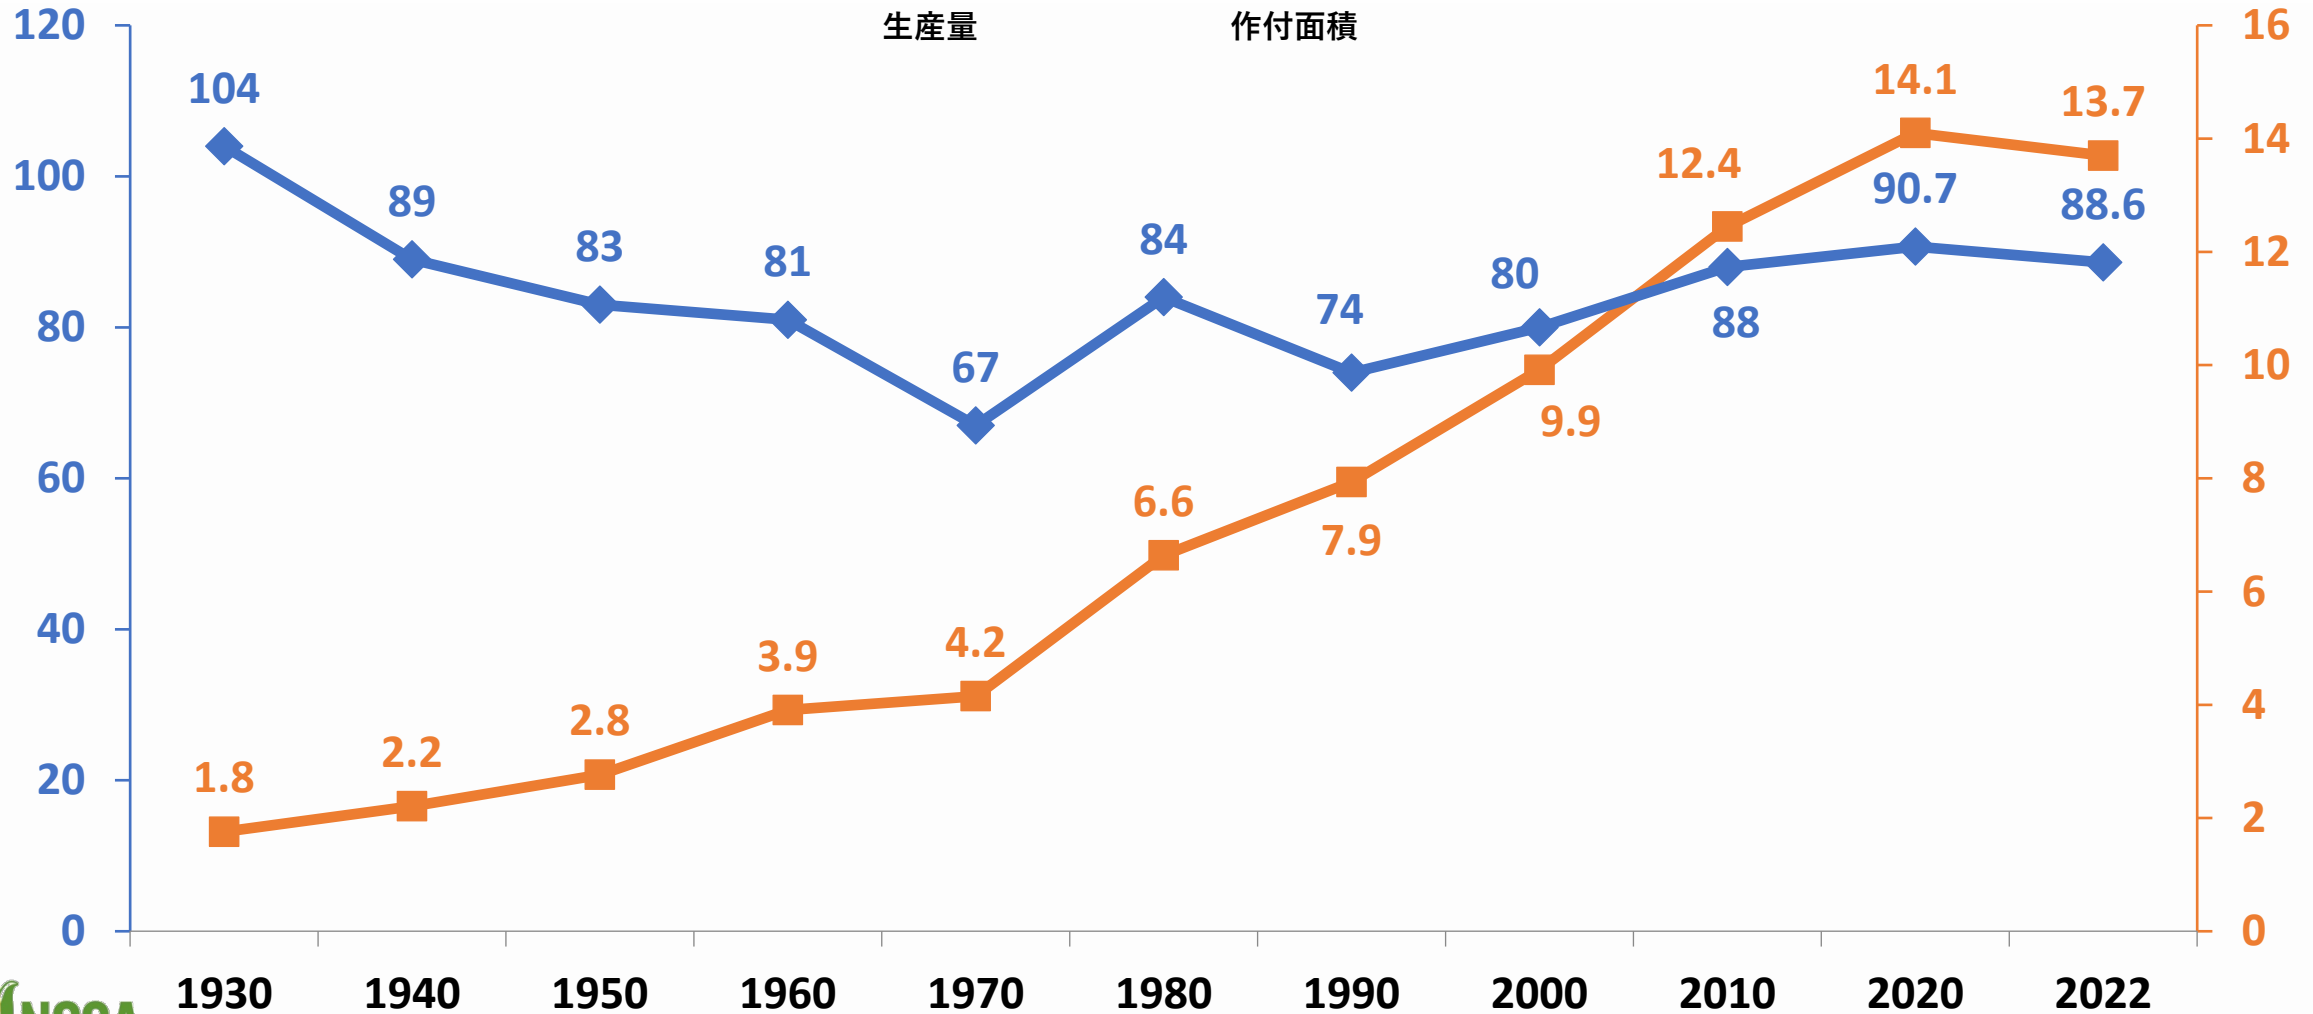

Corn Acres Planted 1930-2023 Projected トウモロコシ作付面積 1930年-2023年予測

History: Acres and Production 過去：作付面積と生産量

Million Acres 百万エーカー

Production 生産量
Planted Acres 作付面積

Billion Bushels 十億ブッシェル

Source: USDA

History: Average Corn Yield 過去：平均トウモロコシ単収