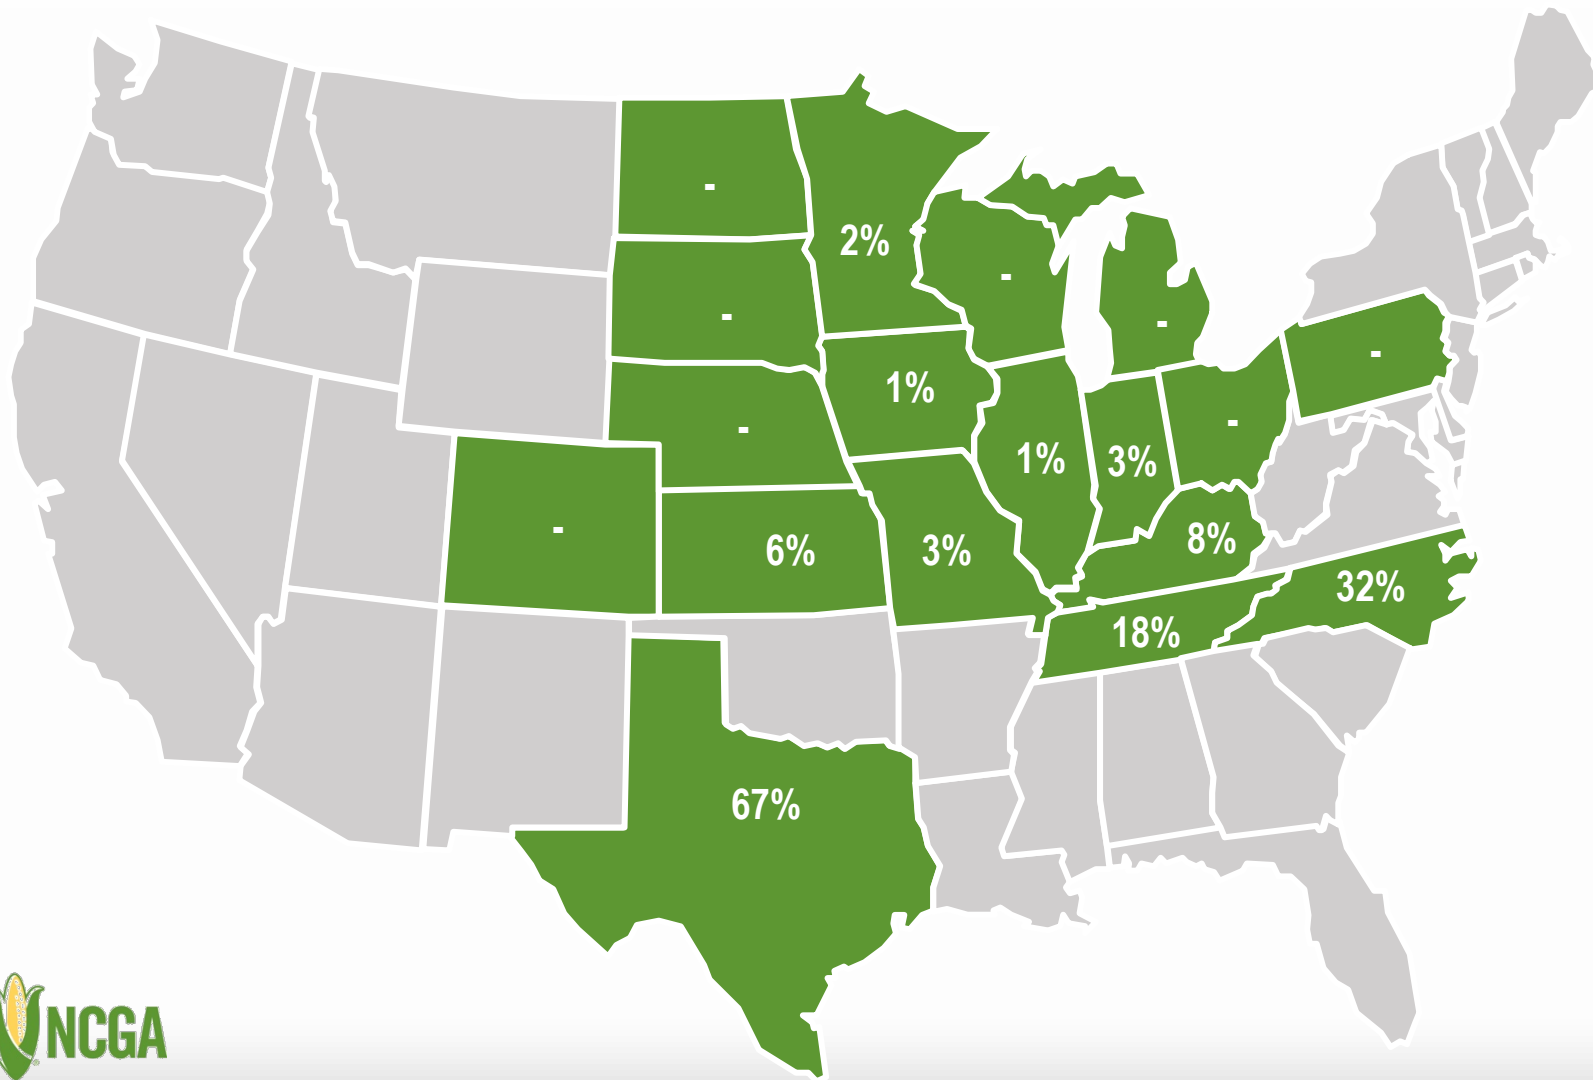

U.S. Corn Update 米国トウモロコシ・アップデート

Corn Supply and Demand | Historical Information
トウモロコシ需給の現状 | 過去の情報

June 25, 2023 2023年6月25日

Corn Silking, June 25 6月25日付トウモロコシシルキング進捗

NATIONAL:
全国:

June 25, 2023: **4%**

2023年6月25日

June 25, 2022: **4%**

2022年6月25日

5-Year Average: **4%**

5年平均

Note: These 18 states highlighted represent 92% of U.S. corn acreage in 2022.

注：2022年の米国産トウモロコシの92%が色付けされた18州で生産された

Source: USDA, June 25, 2023

Corn Good + Excellent, June 25

6月25日付「良い+とても良い」トウモロコシ

NATIONAL:

全国:

June 25, 2023: **50%**

2023年6月25日

June 25, 2022: **67%**

2022年6月25日

5-Year Average: **N/A**