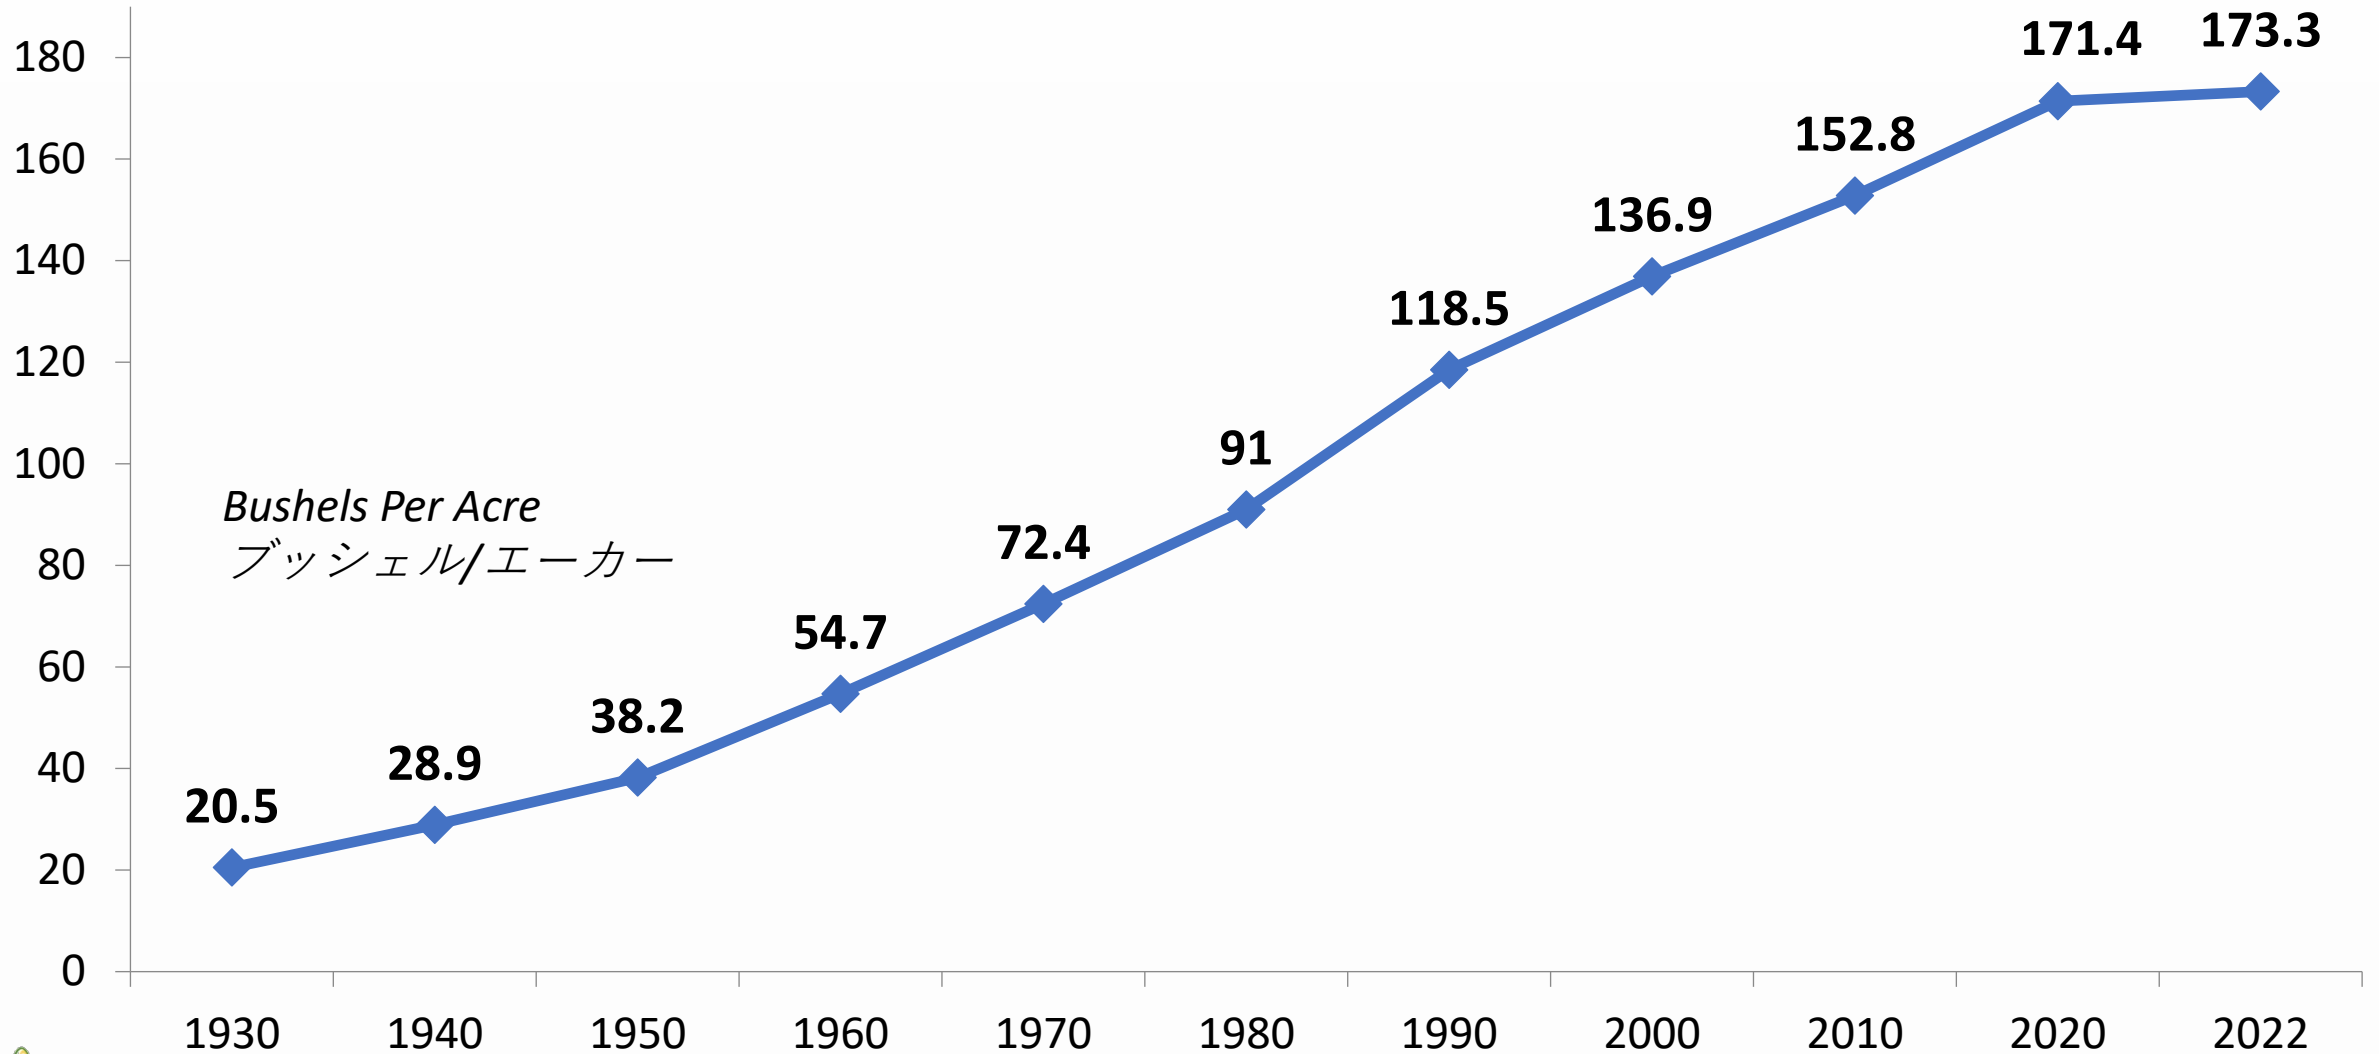

Area Planted 作付面積	88.6 million acres (百万エーカー)
Area Harvested 収穫面積	79.2 million acres (百万エーカー)
Average Yield 平均単収	173.3 bushels per acre (ブッシュェル/エーカー)
Corn Production 生産量	13.7 billion bushels (十億ブッシュェル)
Total Corn Demand 総需要	13.9 billion bushels (十億ブッシュェル)
Ending Stocks 期末在庫	1.2 billion bushels (十億ブッシュェル)
Average Farm Price 平均農家価格	\$6.70 per bushel (/ブッシュェル)

Corn Acres Planted 1930-2023 Projected トウモロコシ作付面積 1930年-2023年予測

History: Acres and Production 過去：作付面積と生産量

Million Acres 百万エーカー

Production 生産量
Planted Acres 作付面積

Billion Bushels 十億ブッシェル

Source: USDA

History: Average Corn Yield 過去：平均トウモロコシ単収