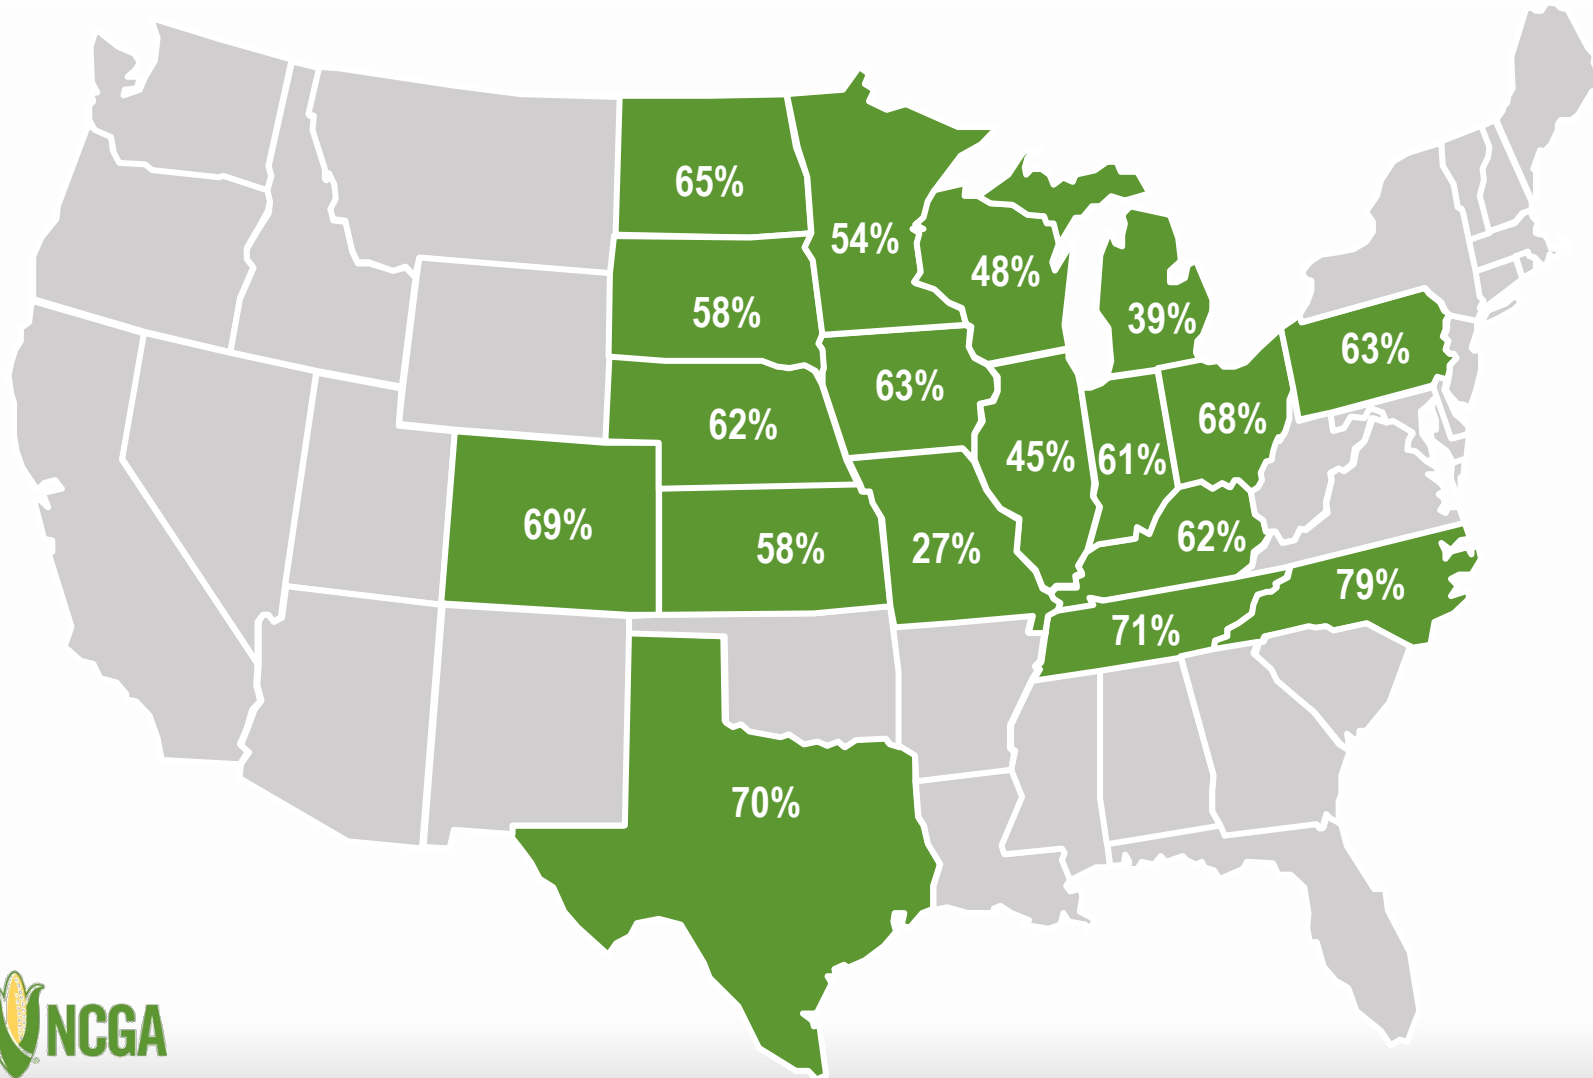

U.S. Corn Update 米国トウモロコシ・アップデート

Corn Supply and Demand | Historical Information
トウモロコシ需給の現状 | 過去の情報

July 23, 2023 2023年7月23日

Corn Silking, July 23 7月23日付トウモロコシシルキング進捗

NATIONAL:

全国:

July 23, 2023: **68%**

2023年7月23日

July 23, 2022: **58%**

2022年7月23日

5-Year Average: **65%**

5年平均

Note: These 18 states highlighted represent 92% of U.S. corn acreage in 2022.

注：2022年の米国産トウモロコシの92%が色付けされた18州で生産された

Source: USDA, July 23, 2023

Corn Good + Excellent, July 23

7月23日付「良い+とても良い」トウモロコシ

NATIONAL:

全国:

July 23, 2023: **57%**

2023年7月23日

July 23, 2022: **61%**

2022年7月23日