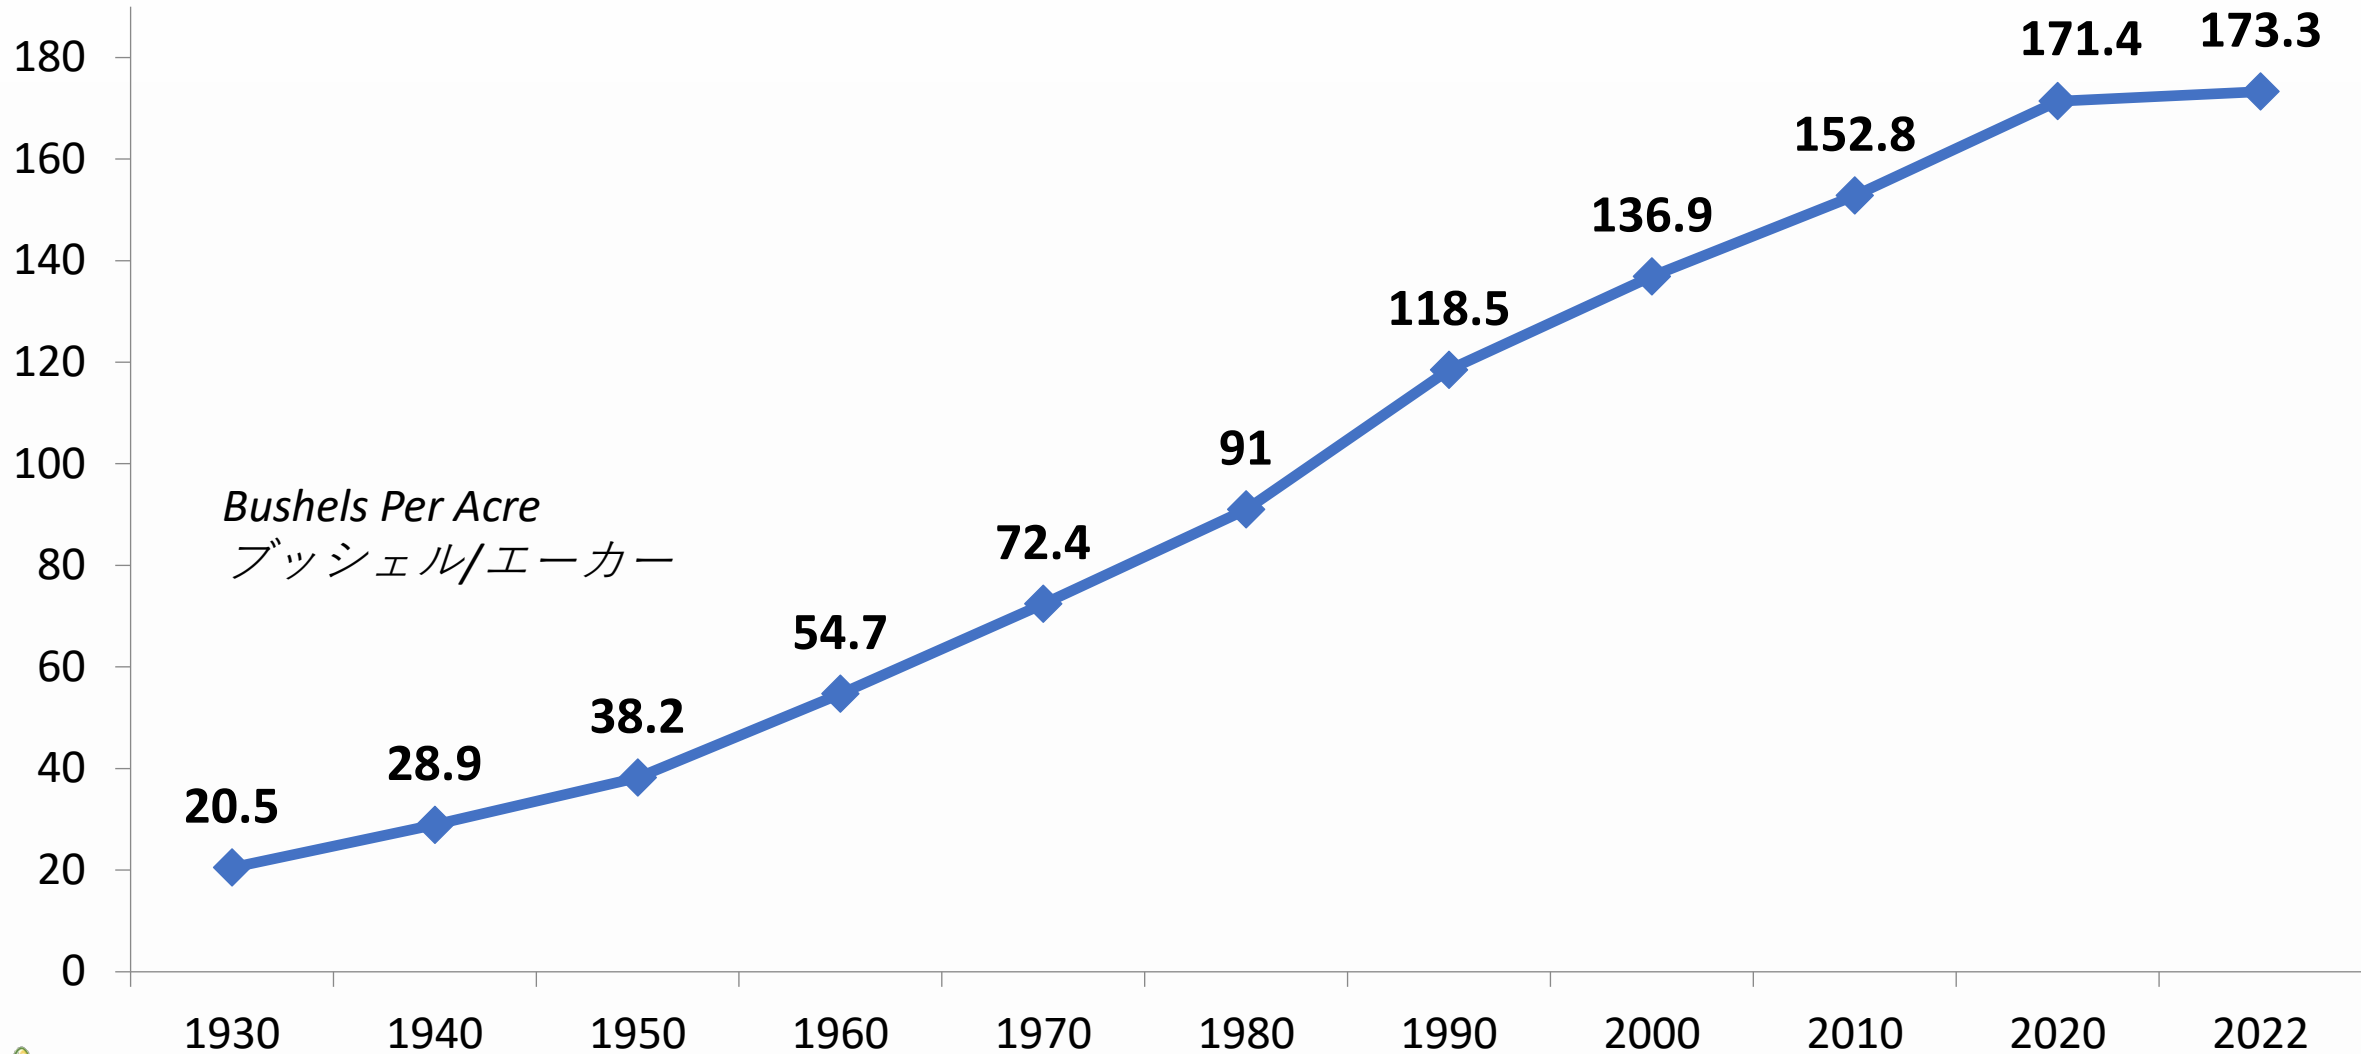

Area Planted 作付面積	88.6 million acres (百万エーカー)
Area Harvested 収穫面積	79.2 million acres (百万エーカー)
Average Yield 平均単収	173.3 bushels per acre (ブッシェル/エーカー)
Corn Production 生産量	13.7 billion bushels (十億ブッシェル)
Total Corn Demand 総需要	13.9 billion bushels (十億ブッシェル)
Ending Stocks 期末在庫	1.2 billion bushels (十億ブッシェル)
Average Farm Price 平均農家価格	\$6.70 per bushel (/ブッシェル)

Corn Acres Planted 1930-2023 Projected トウモロコシ作付面積 1930年-2023年予測

History: Acres and Production 過去：作付面積と生産量

Million Acres 百万エーカー

Production 生産量
Planted Acres 作付面積

Billion Bushels 十億ブッシェル

Source: USDA

History: Average Corn Yield 過去：平均トウモロコシ単収