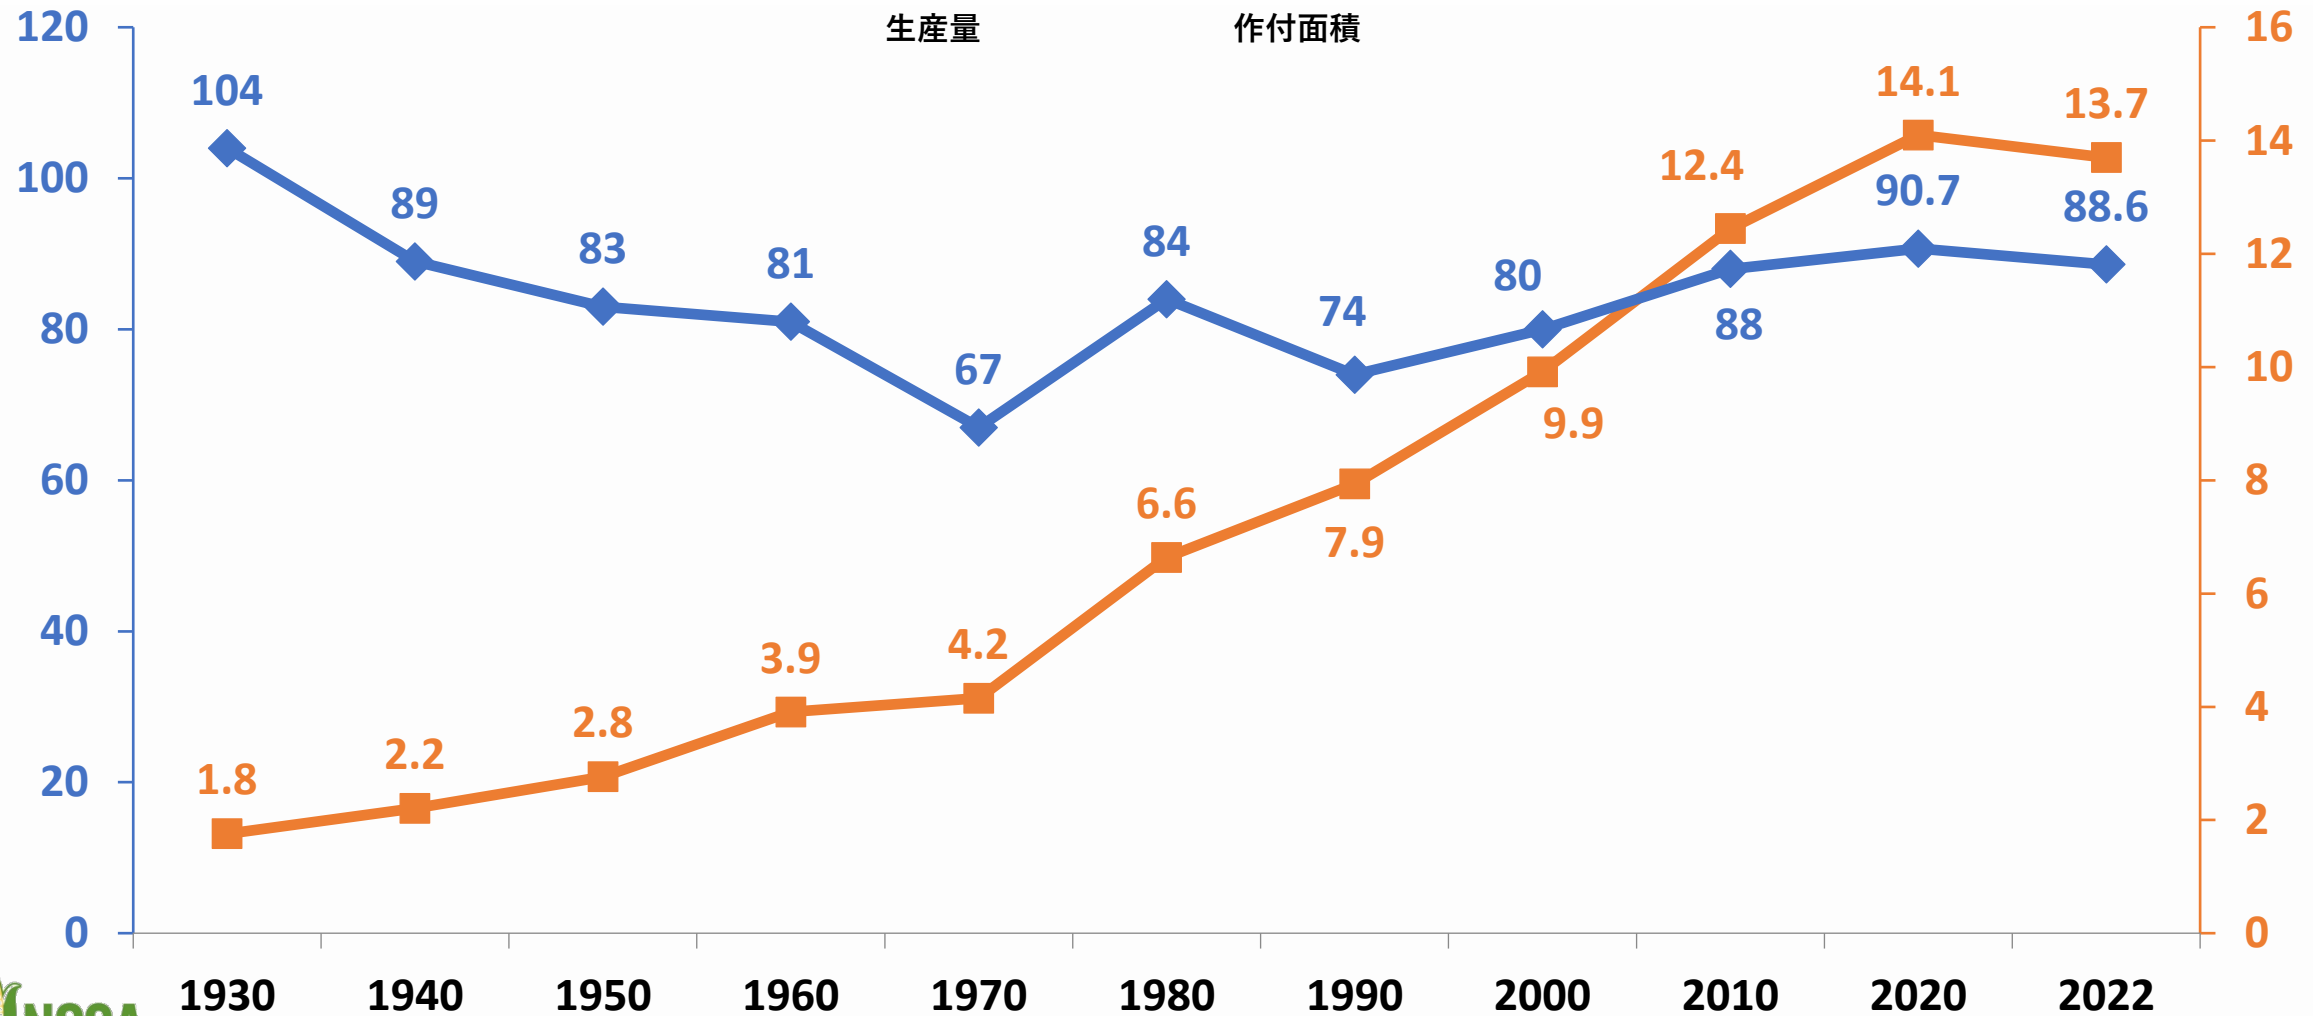

Corn Acres Planted 1930-2023 Projected トウモロコシ作付面積 1930年-2023年予測

History: Acres and Production 過去：作付面積と生産量

Million Acres 百万エーカー

Production 生産量
Planted Acres 作付面積

Billion Bushels 十億ブッシェル

Source: USDA

History: Average Corn Yield 過去：平均トウモロコシ単収