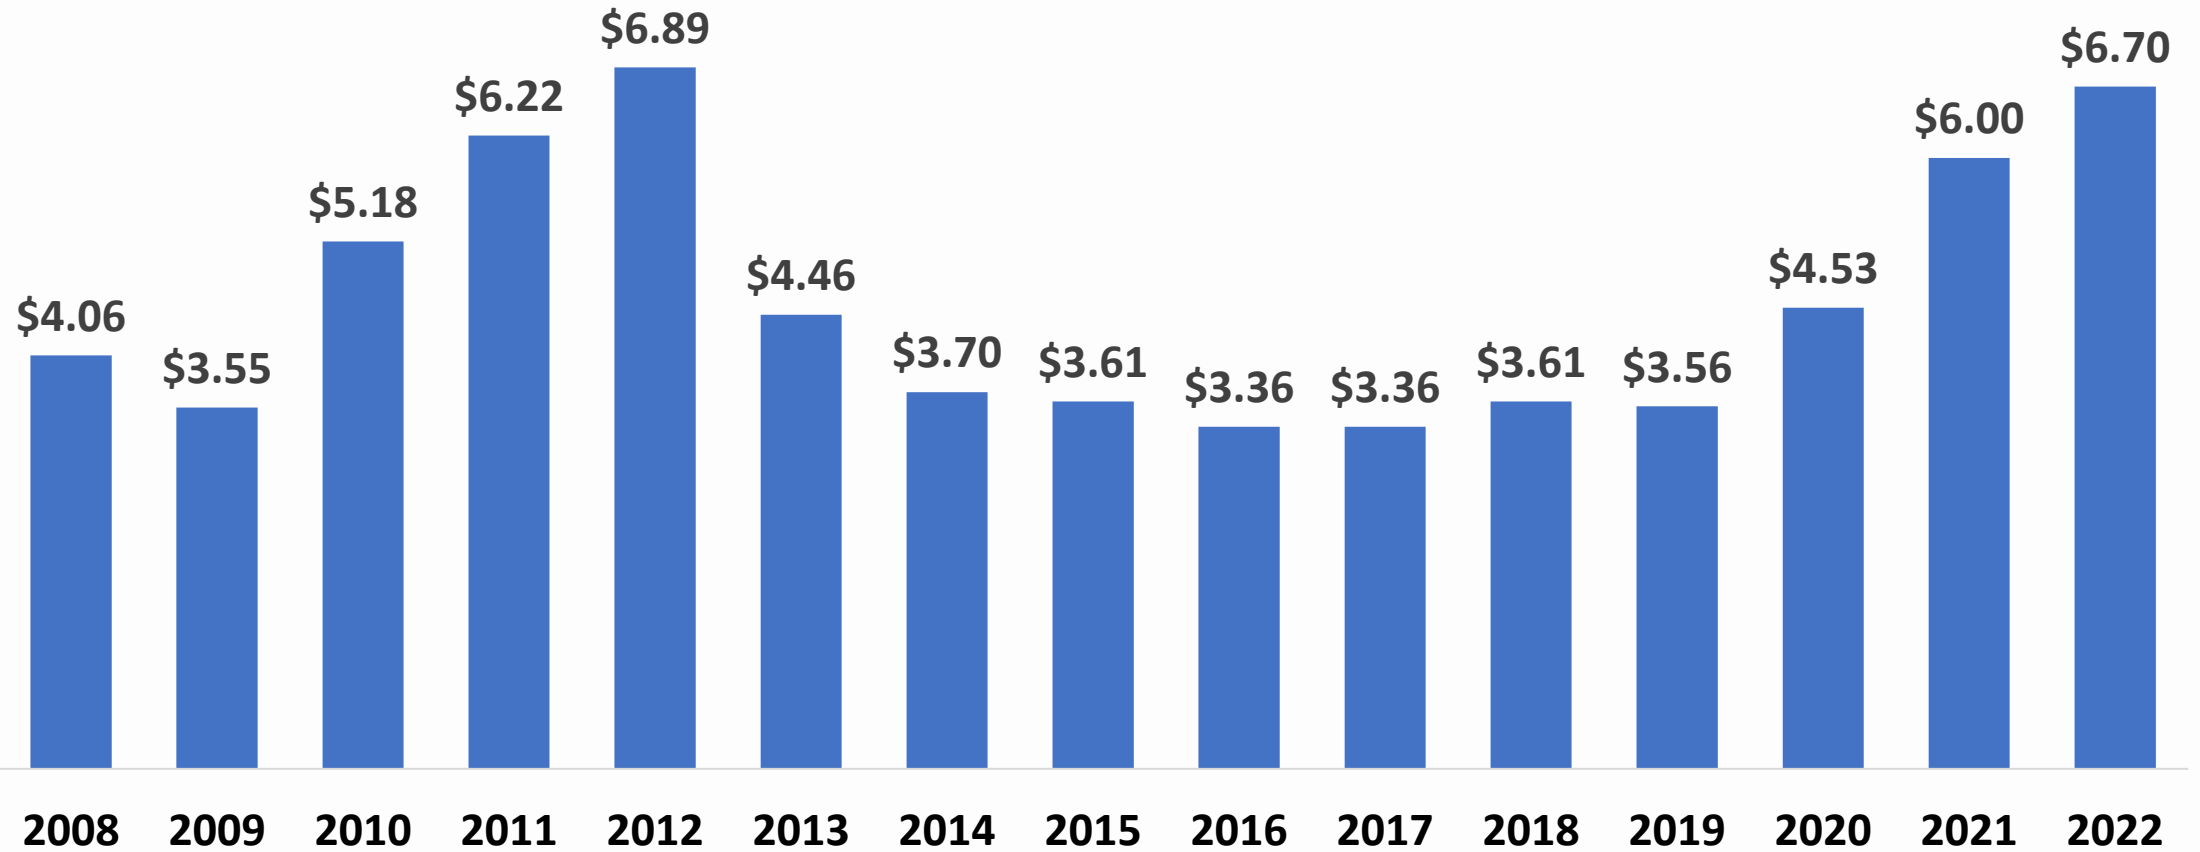

Annual Average Farm Price per Bushel ブッシェルあたり農家出荷年間平均価格

Source: USDA