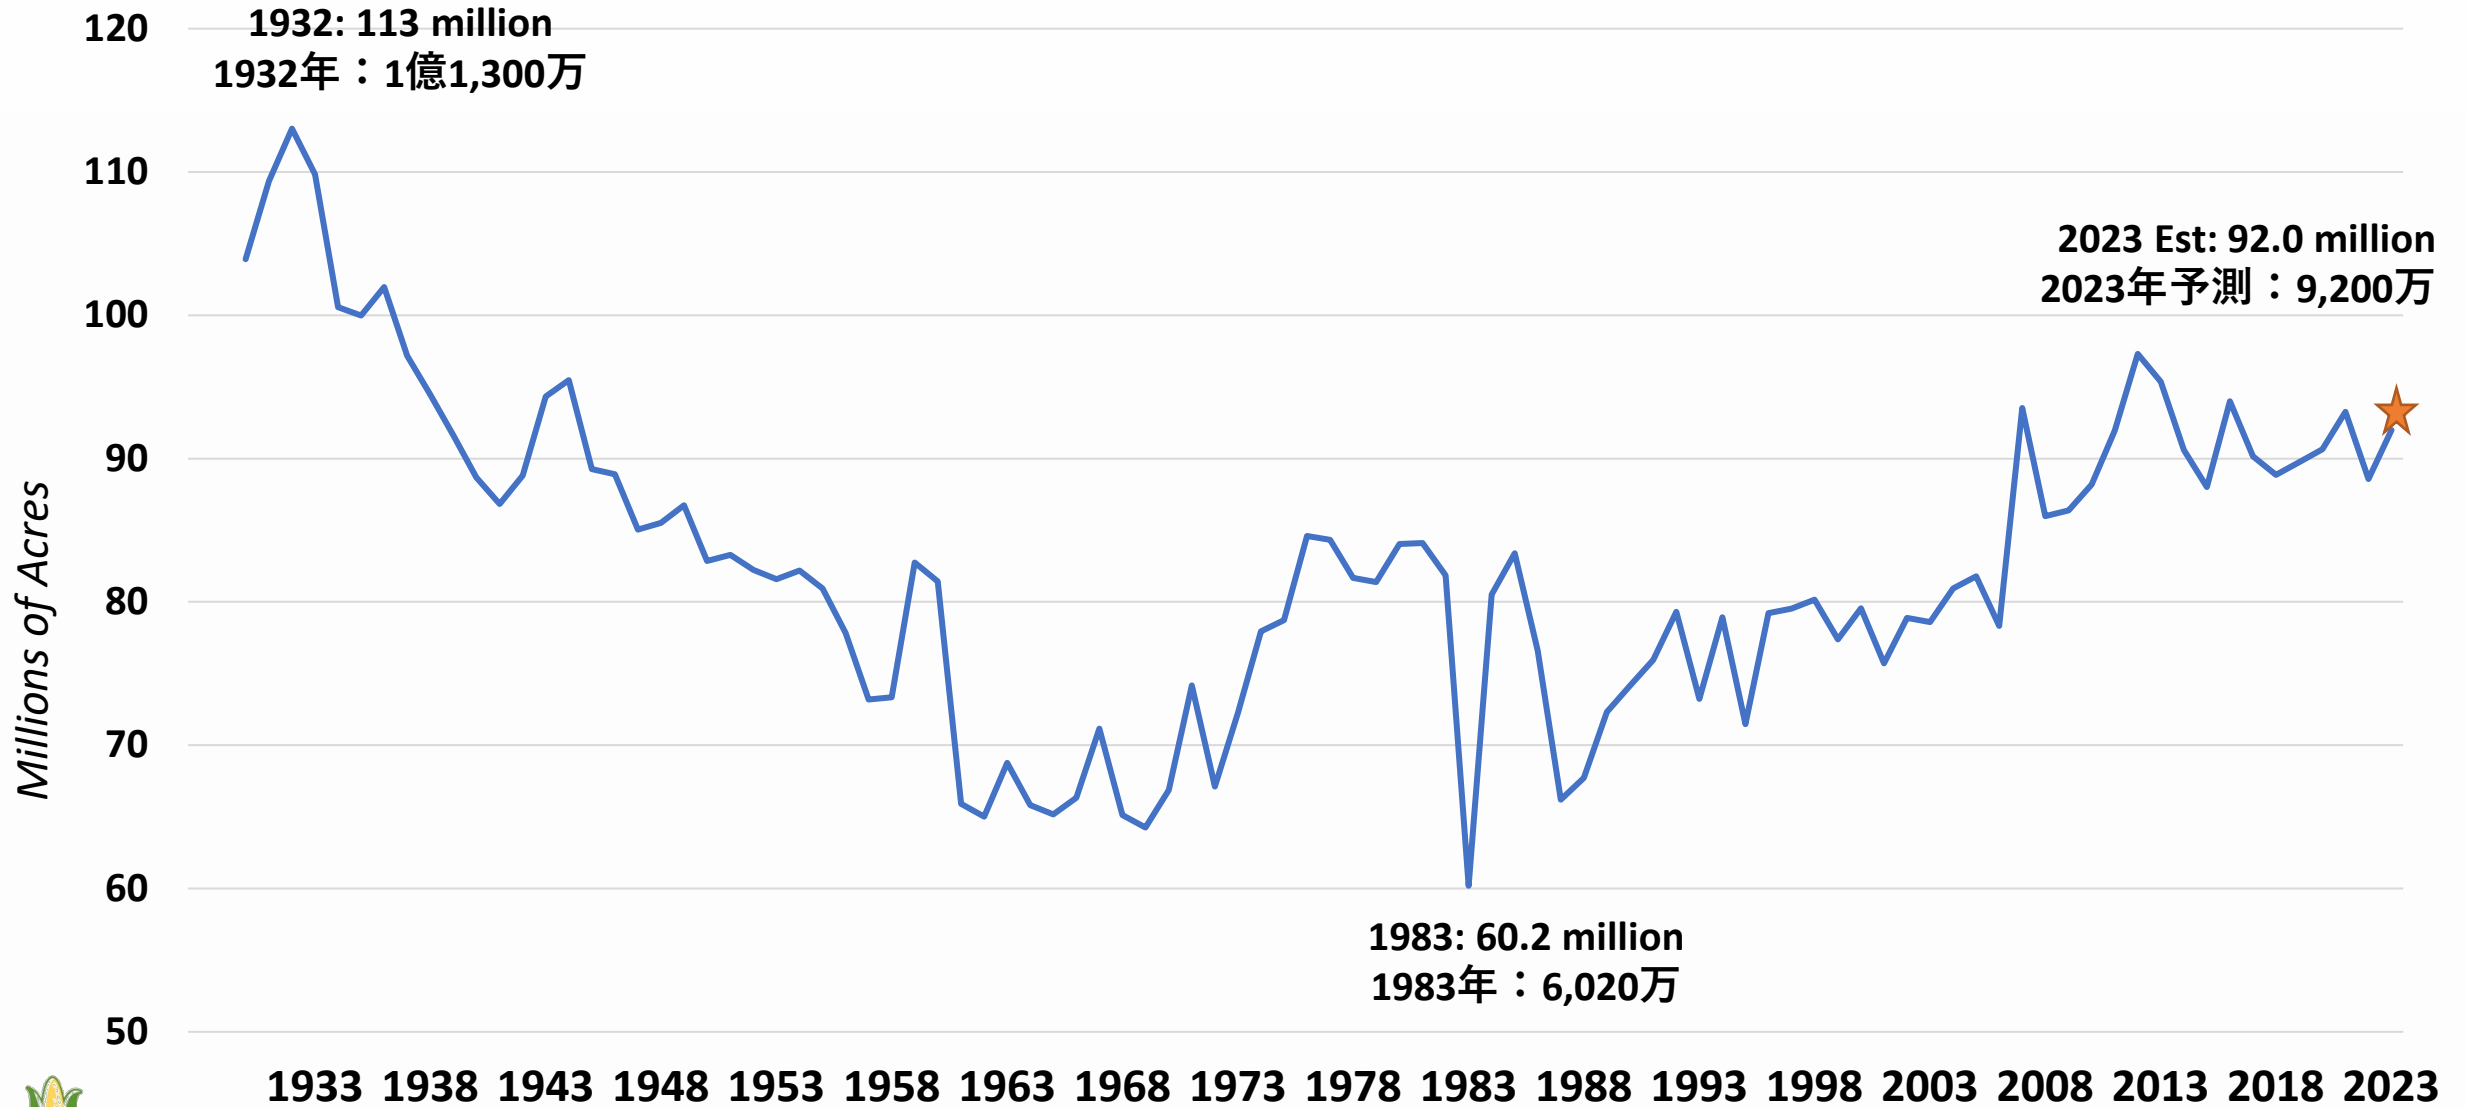

Corn Acres Planted 1930-2023 Projected トウモロコシ作付面積 1930年-2023年予測