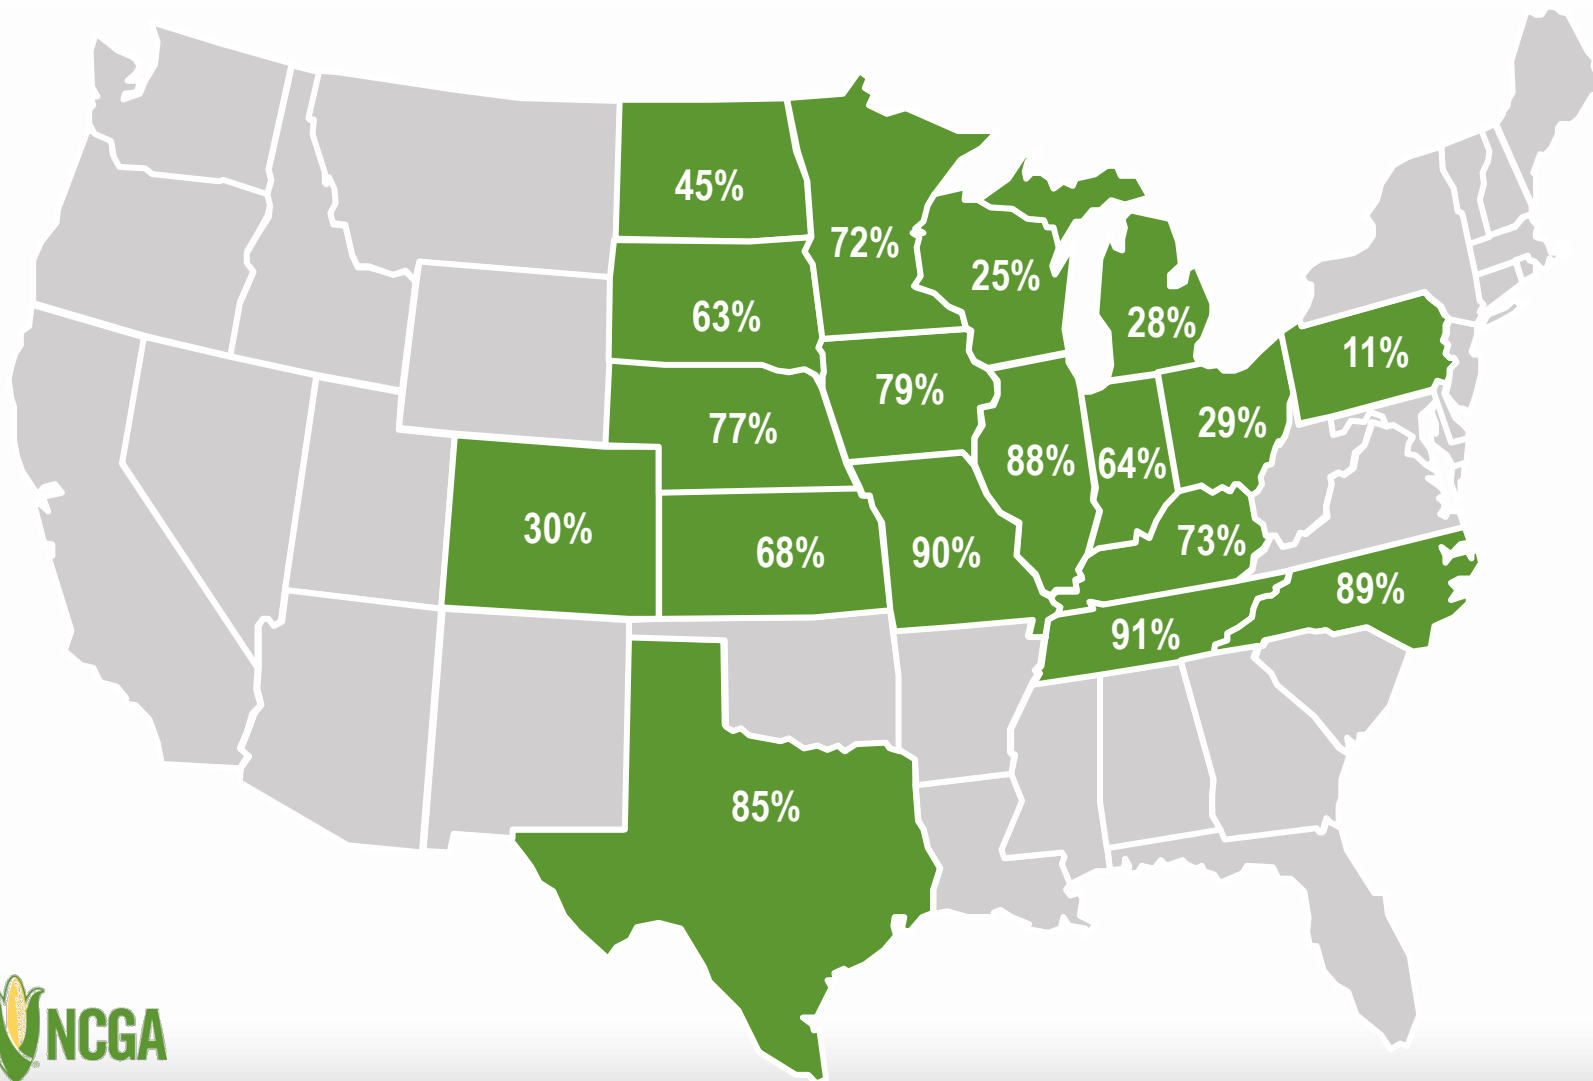

U.S. Corn Update 米国トウモロコシ・アップデート

Corn Supply and Demand | Historical Information
トウモロコシ需給の現状 | 過去の情報

July 23, 2023 2023年7月23日

Corn Silking, July 23 7月23日付トウモロコシシルキング進捗

NATIONAL:

全国:

July 23, 2023: **68%**

2023年7月23日

July 23, 2022: **58%**

2022年7月23日

5-Year Average: **65%**

5年平均

Note: These 18 states highlighted represent 92% of U.S. corn acreage in 2022.

注：2022年の米国産トウモロコシの92%が色付けされた18州で生産された

Source: USDA, July 23, 2023

Corn Good + Excellent, July 23

7月23日付「良い+とても良い」トウモロコシ

NATIONAL:

全国:

July 23, 2023: **57%**

2023年7月23日

July 23, 2022: **61%**

2022年7月23日