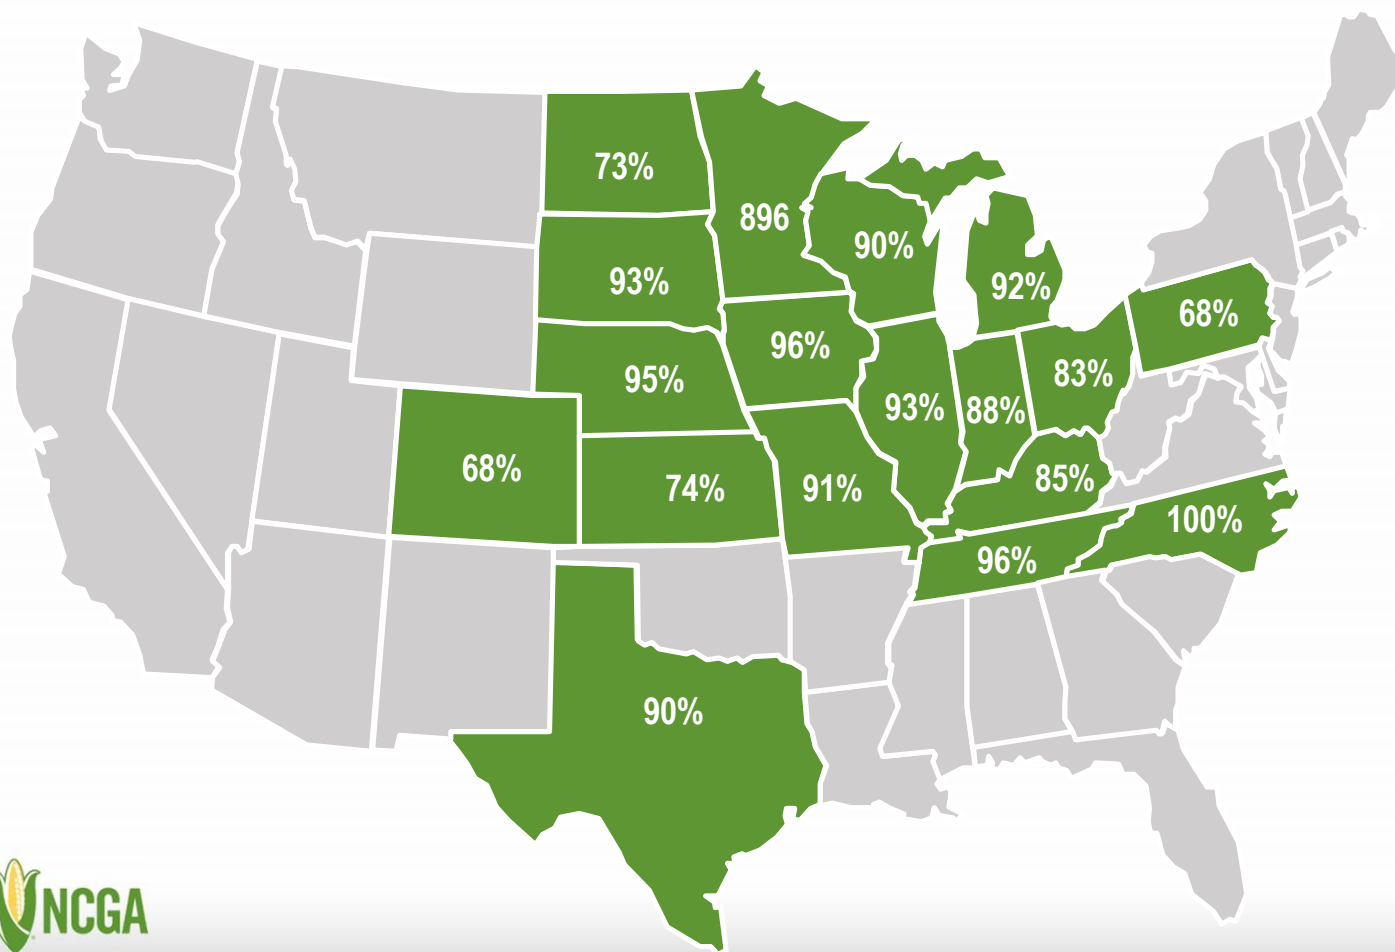

U.S. Corn Update

米国トウモロコシ・アップデート

Corn Supply and Demand | Historical Information

トウモロコシ需給の現状 | 過去の情報

June 6, 2021 2021年6月6日

Corn Emerged, June 6th

6月6日付トウモロコシ発芽

NATIONAL:

全国 :

June 6, 2021: **90%**

2021年6月6日

June 6, 2020: **87%**

2020年6月6日

Five-Year Avg: **82%**

5年平均

Note: These 18 states highlighted represent 92% of U.S. corn acreage in 2020.

注：2020年の米国産トウモロコシの92%が色付けされた18州で生産された

Source: USDA, June 6, 2021

Corn Good + Excellent, June 6th

6月6日付 「良い+とても良い」 トウモロコシ

NATIONAL:

全国：

June 6, 2021: **72%**

2021年6月6日