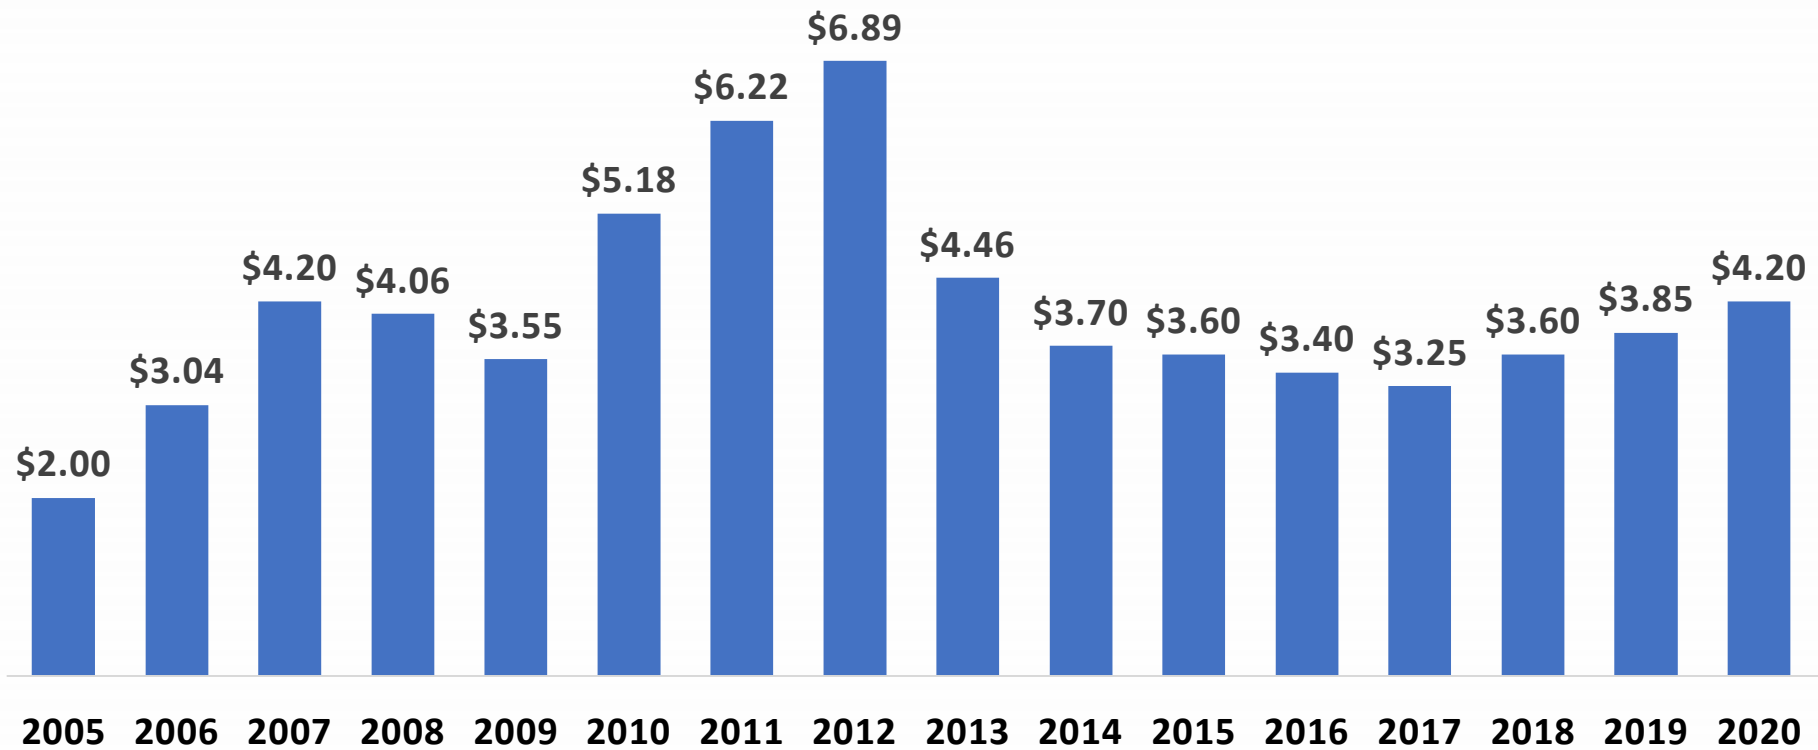

Annual Average Farm Price per Bushel ブッシェルあたり農家出荷年間平均価格

Source: USDA