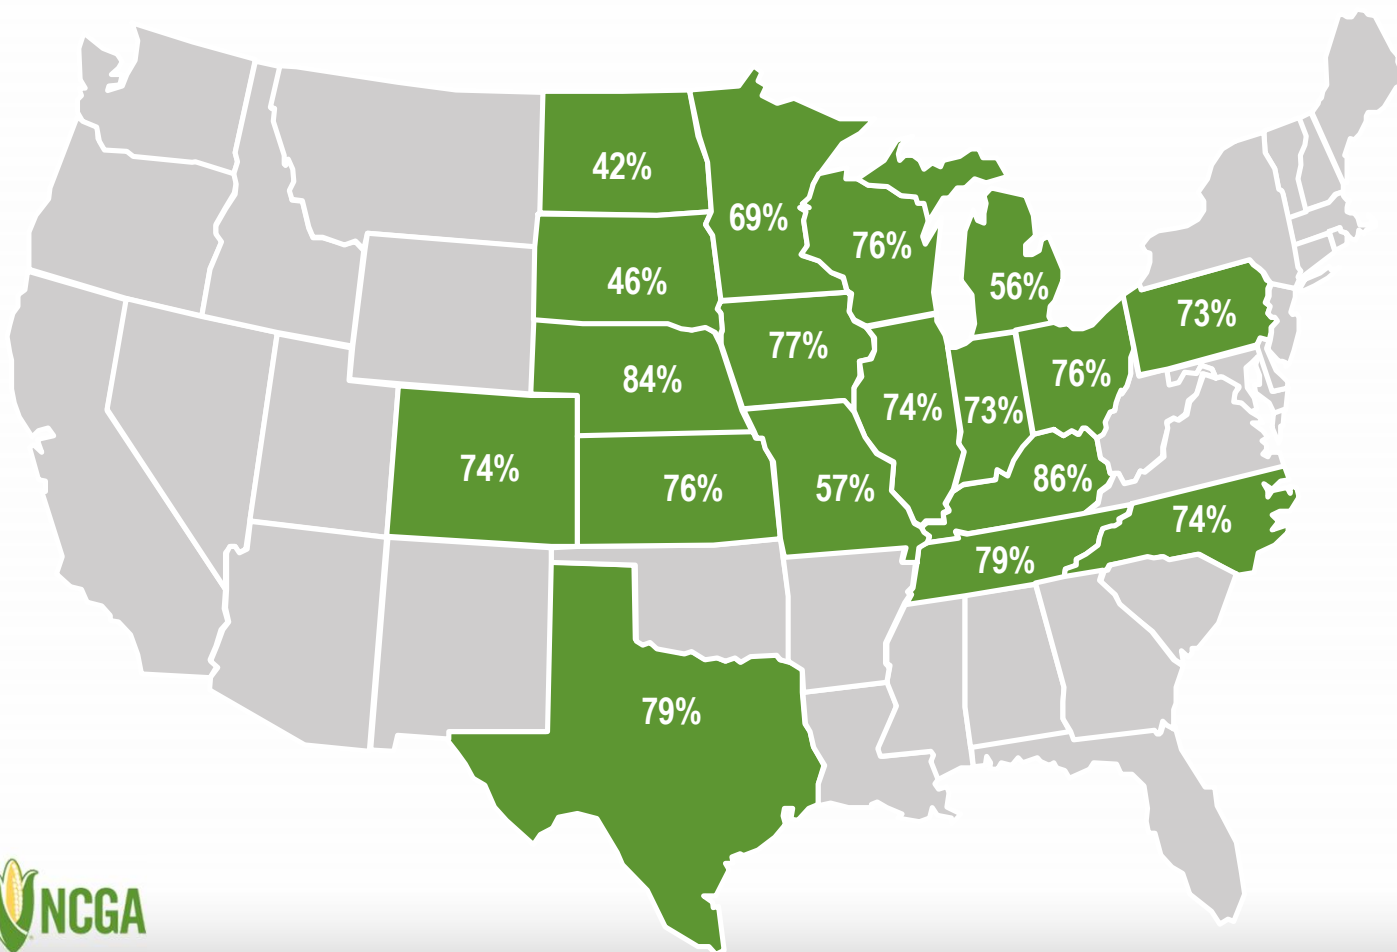

U.S. Corn Update

米国トウモロコシ・アップデート

Corn Supply and Demand | Historical Information

トウモロコシ需給の現状 | 過去の情報

June 6, 2021 2021年6月6日

Corn Emerged, June 6th

6月6日付トウモロコシ発芽

NATIONAL:

全国 :

June 6, 2021: **90%**

2021年6月6日

June 6, 2020: **87%**

2020年6月6日

Five-Year Avg: **82%**

5年平均

Note: These 18 states highlighted represent 92% of U.S. corn acreage in 2020.

注：2020年の米国産トウモロコシの92%が色付けされた18州で生産された

Source: USDA, June 6, 2021

Corn Good + Excellent, June 6th

6月6日付 「良い+とても良い」 トウモロコシ

NATIONAL:

全国：

June 6, 2021: **72%**

2021年6月6日