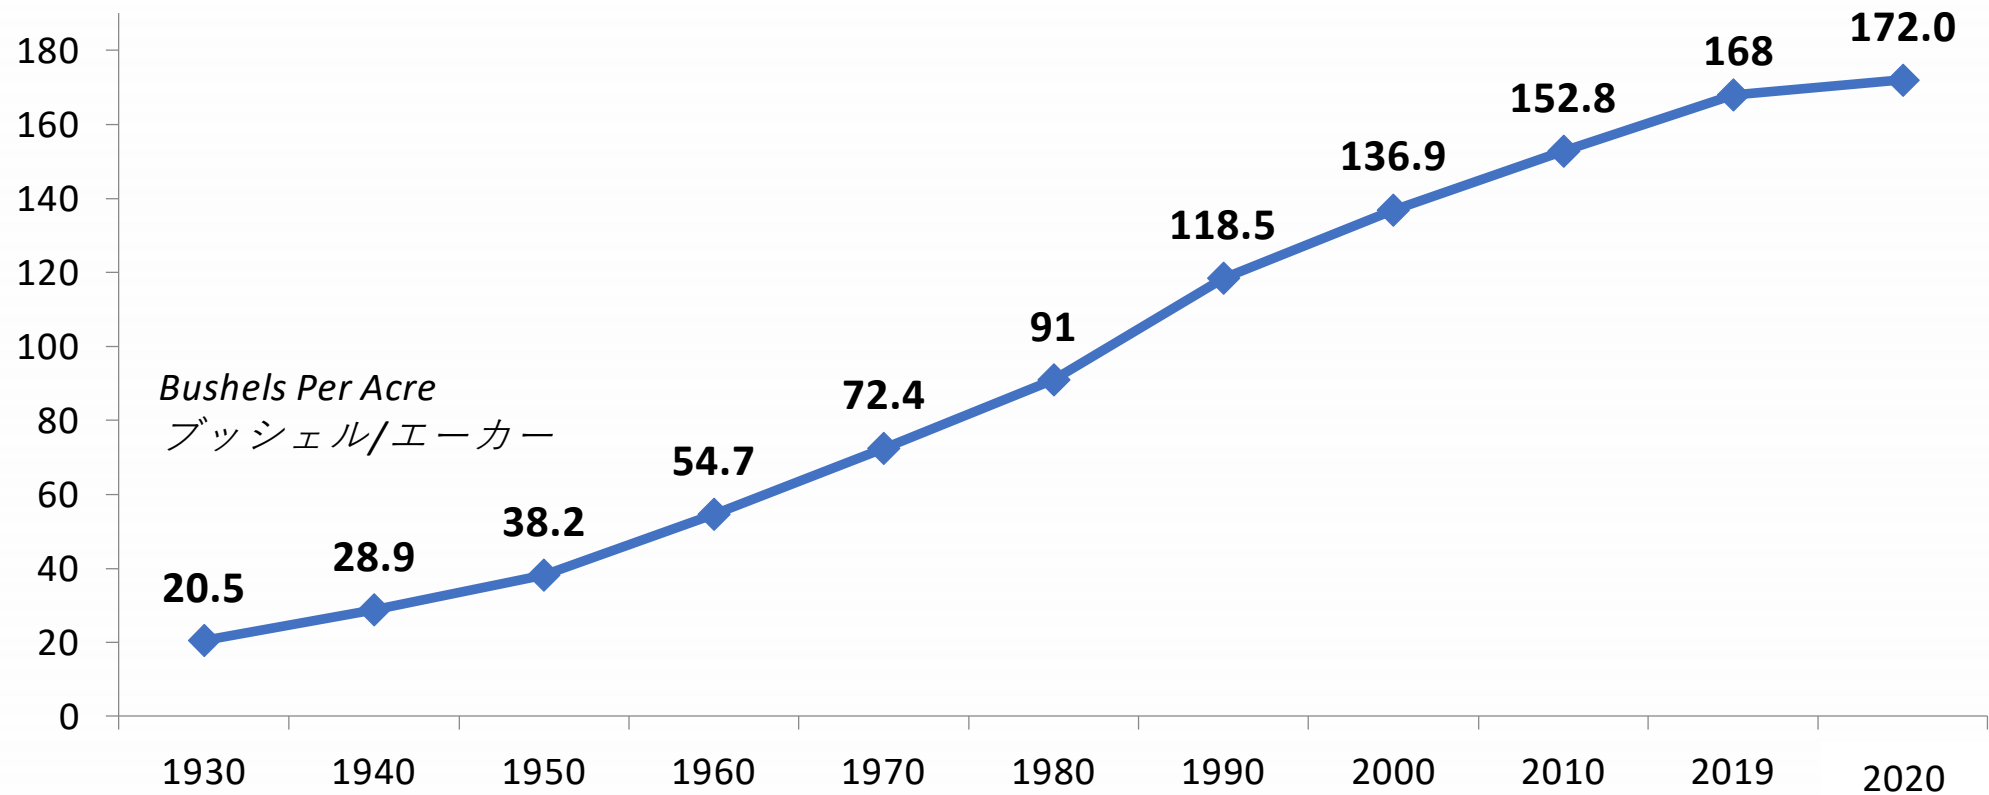

Corn Production 生産量 **14.2** billion bushels (十億ブッシェル)

Total Corn Demand 総需要 **14.6** billion bushels (十億ブッシェル)

Ending Stocks 期末在庫 **1.6** billion bushels (十億ブッシェル)

Average Farm Price
平均農家価格 **\$4.20** per bushel (/ブッシェル)

Corn Acres Planted 1930-2020 トウモロコシ作付面積 1930年-2020年

History: Acres and Production 過去：作付面積と生産量

Million Acres
百万エーカー

Billion Bushels
十億ブッシェル

Source: USDA

History: Average Corn Yield 過去：平均トウモロコシ単収

Source: USDA