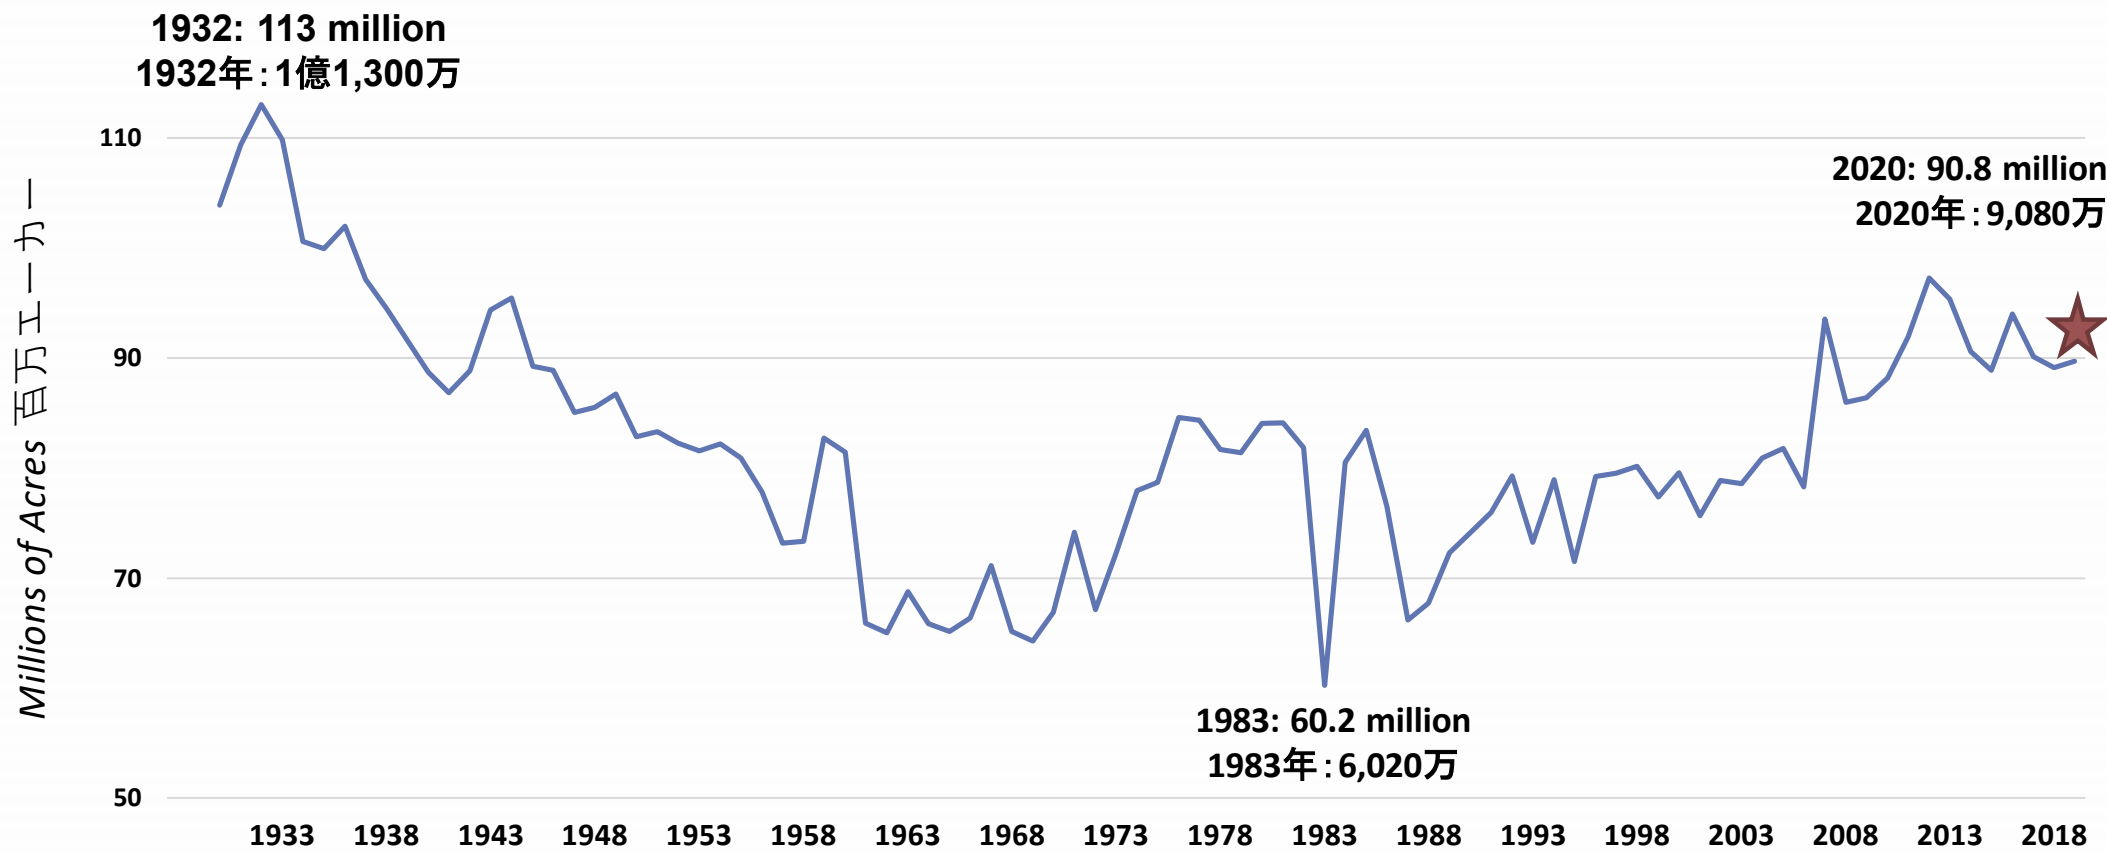

Corn Acres Planted 1930-2020 トウモロコシ作付面積 1930年-2020年