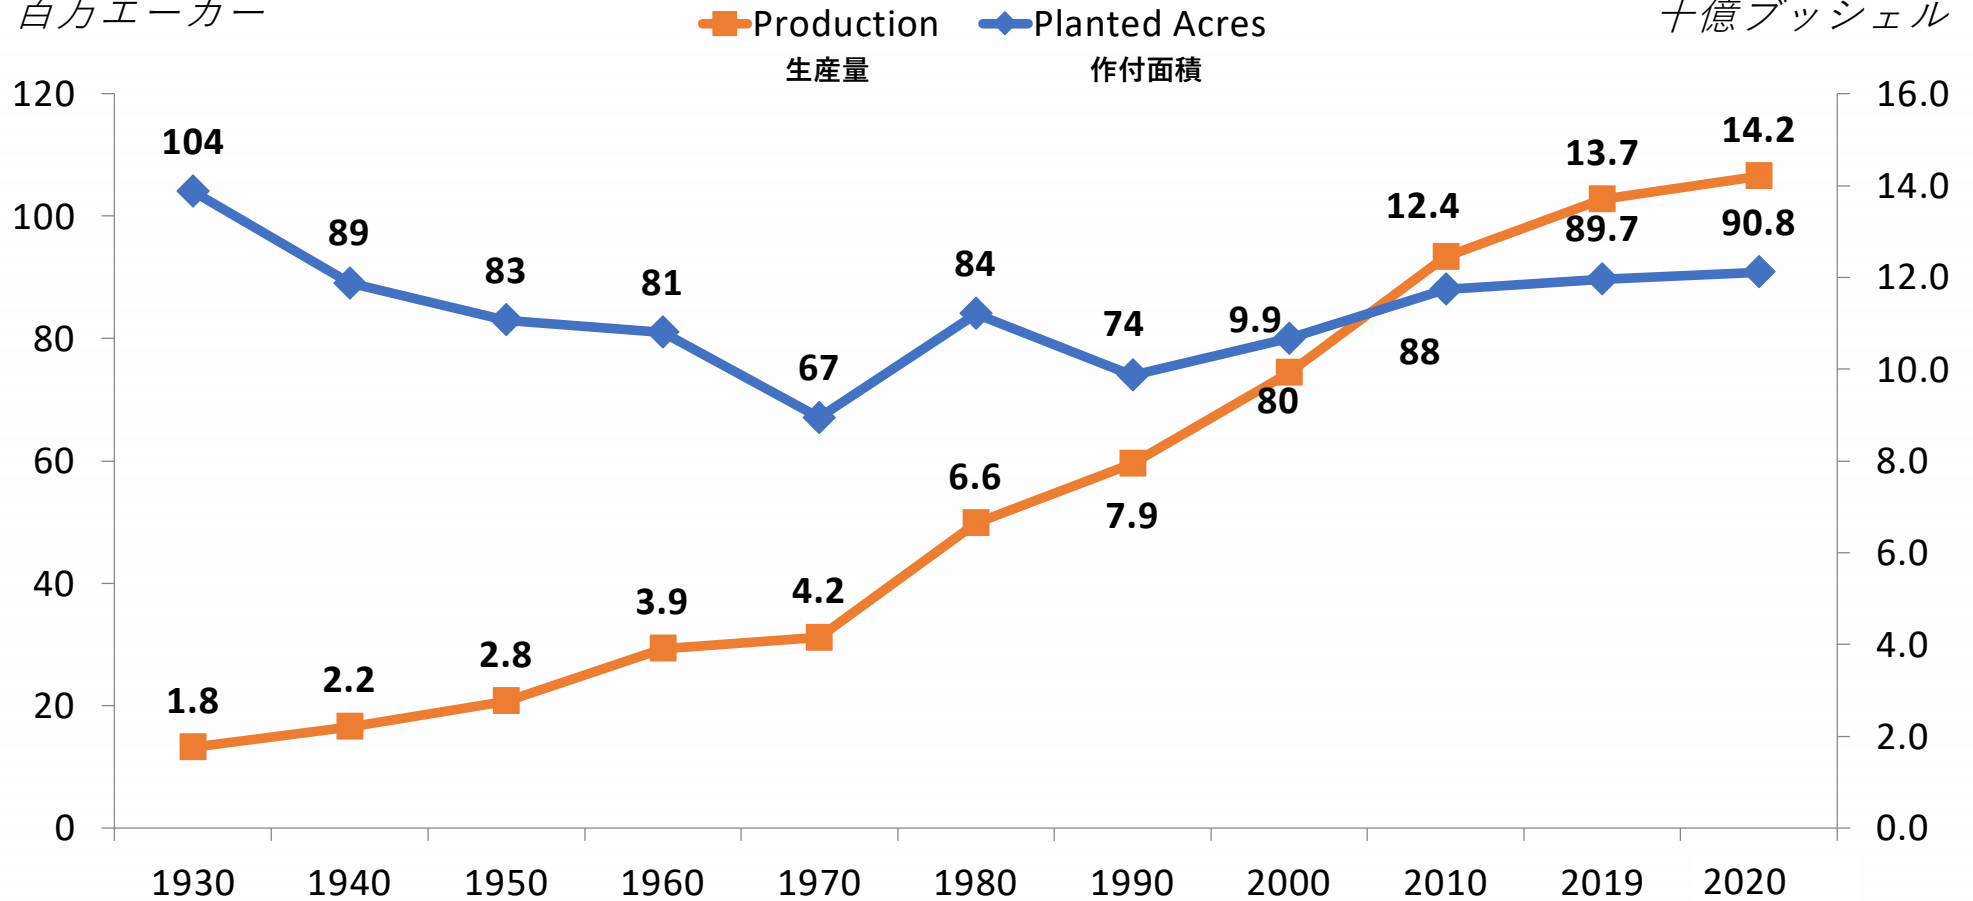

Corn Acres Planted 1930-2020 トウモロコシ作付面積 1930年-2020年

History: Acres and Production 過去：作付面積と生産量

Million Acres
百万エーカー

Billion Bushels
十億ブッシェル

Source: USDA

History: Average Corn Yield 過去：平均トウモロコシ単収

Source: USDA