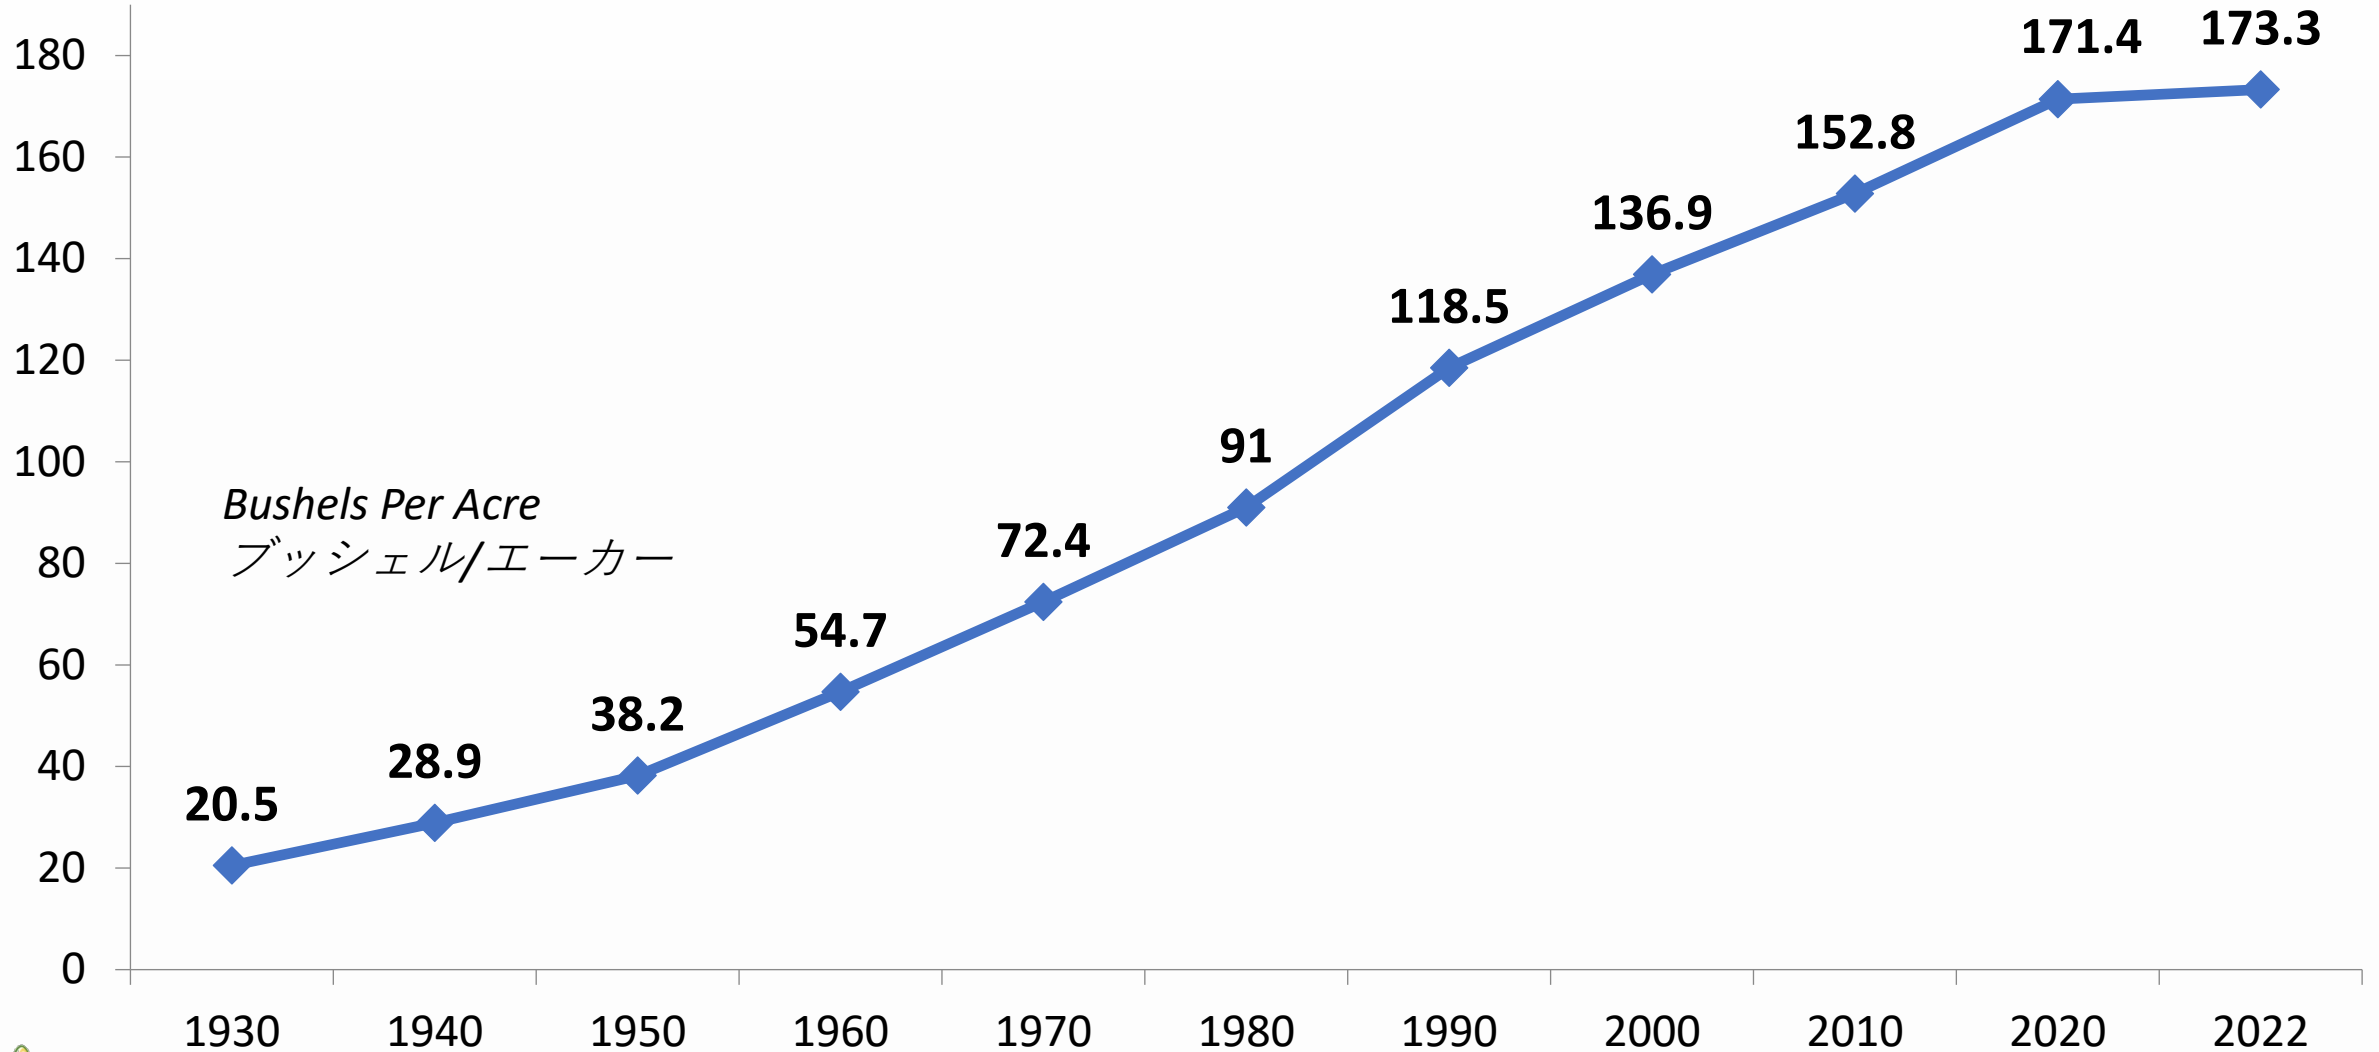

Area Planted 作付面積	88.6 million acres (百万エーカー)
Area Harvested 収穫面積	79.2 million acres (百万エーカー)
Average Yield 平均単収	173.3 bushels per acre (ブッシュェル/エーカー)
Corn Production 生産量	13.7 billion bushels (十億ブッシュェル)
Total Corn Demand 総需要	13.9 billion bushels (十億ブッシュェル)
Ending Stocks 期末在庫	1.2 billion bushels (十億ブッシュェル)
Average Farm Price 平均農家価格	\$6.70 per bushel (/ブッシュェル)

Corn Acres Planted 1930-2023 Projected トウモロコシ作付面積 1930年-2023年予測

History: Acres and Production 過去：作付面積と生産量

Million Acres 百万エーカー

Production 生産量
Planted Acres 作付面積

Billion Bushels 十億ブッシェル

Source: USDA

History: Average Corn Yield 過去：平均トウモロコシ単収