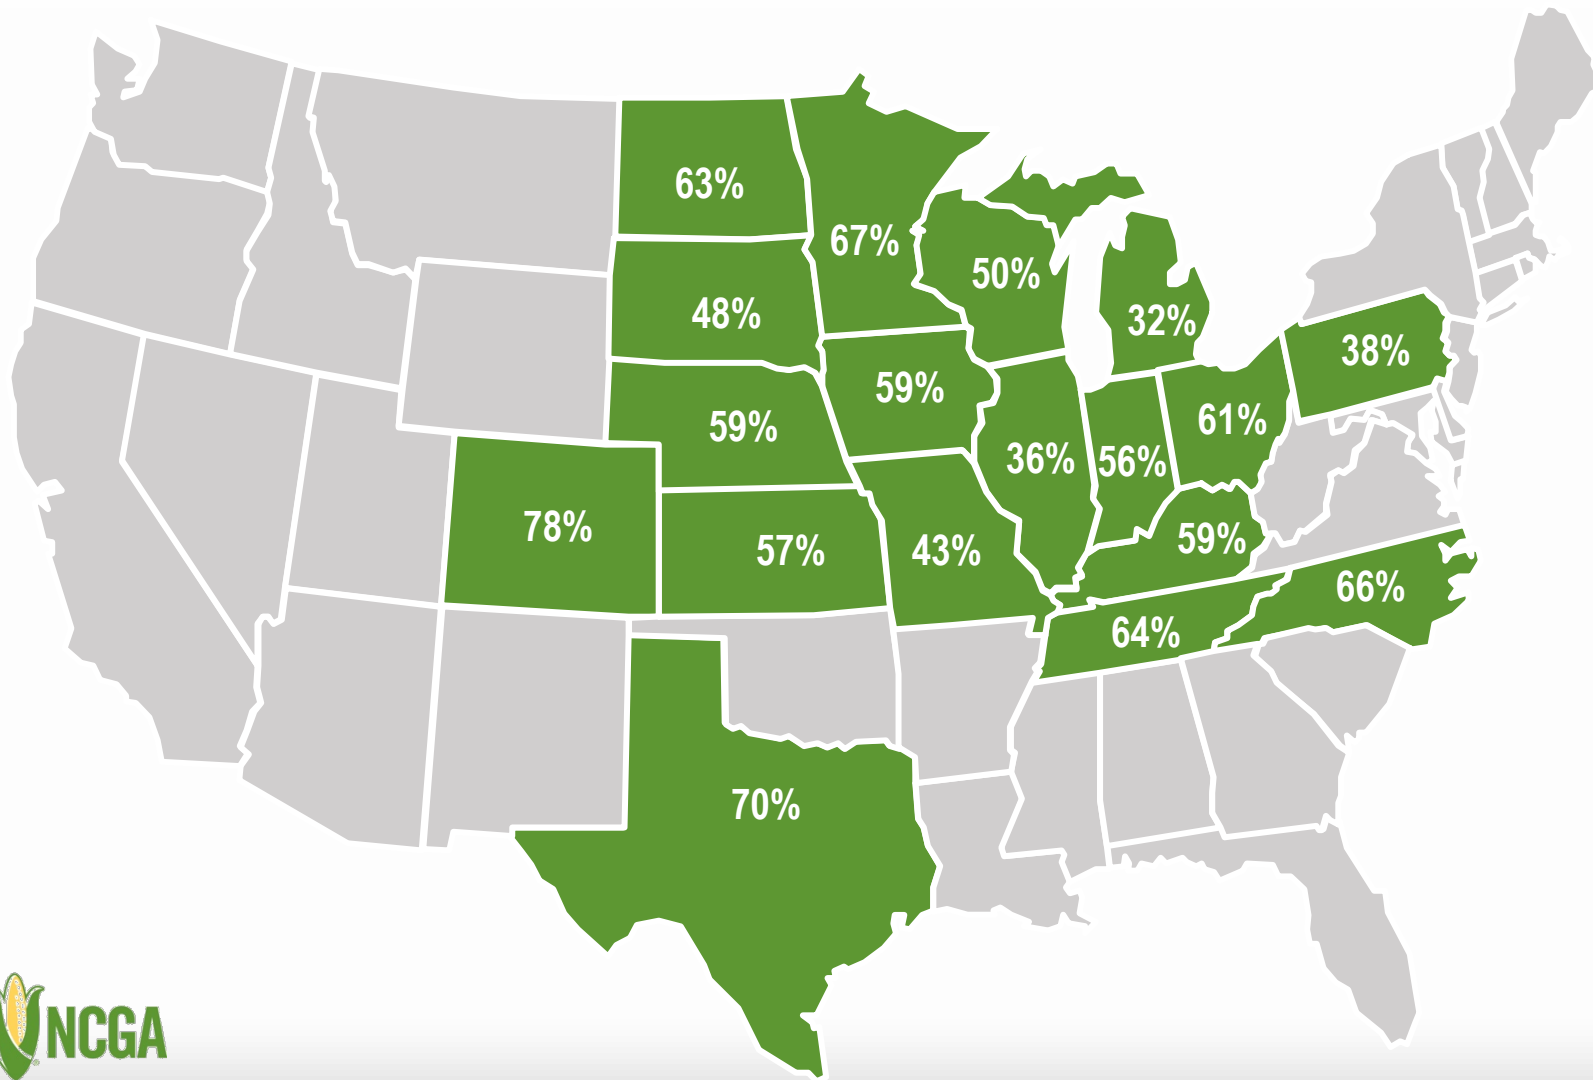

U.S. Corn Update 米国トウモロコシ・アップデート

Corn Supply and Demand | Historical Information
トウモロコシ需給の現状 | 過去の情報

June 18, 2023 2023年6月18日

Corn Emerged, June 18 6月18日付トウモロコシ発芽率

NATIONAL:

全国：

June 18, 2023: **96%**

2023年6月18日

June 18, 2022: **84%**

2022年6月18日

5-Year Average: **94%**

5年平均：

Note: These 18 states highlighted represent 92% of U.S. corn acreage in 2022.

注：2022年の米国産トウモロコシの92%が色付けされた18州で生産された

Source: USDA, June 18, 2023

Corn Good + Excellent, June 18

6月18日付「良い+とても良い」トウモロコシ

NATIONAL:

全国：

June 18, 2023: **55%**

2023年6月18日

June 18, 2022: **70%**

2023年6月18日