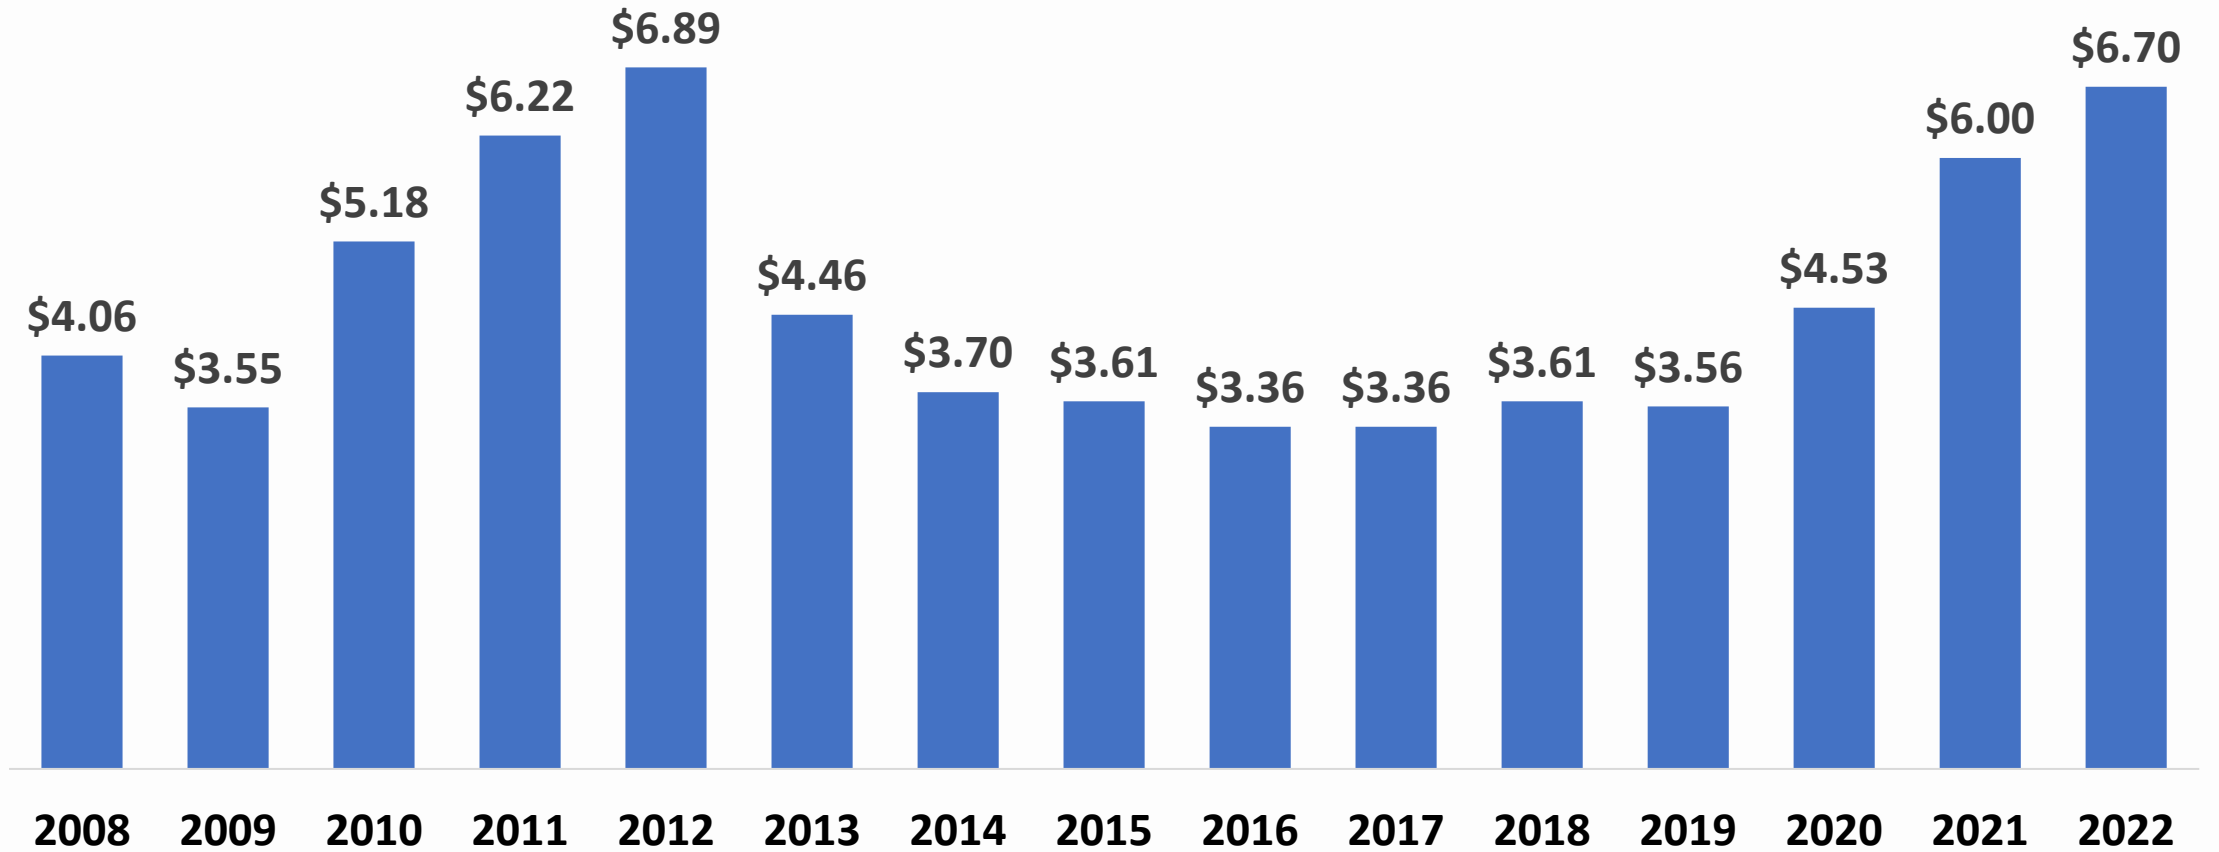

Annual Average Farm Price per Bushel ブッシェルあたり農家出荷年間平均価格

Source: USDA