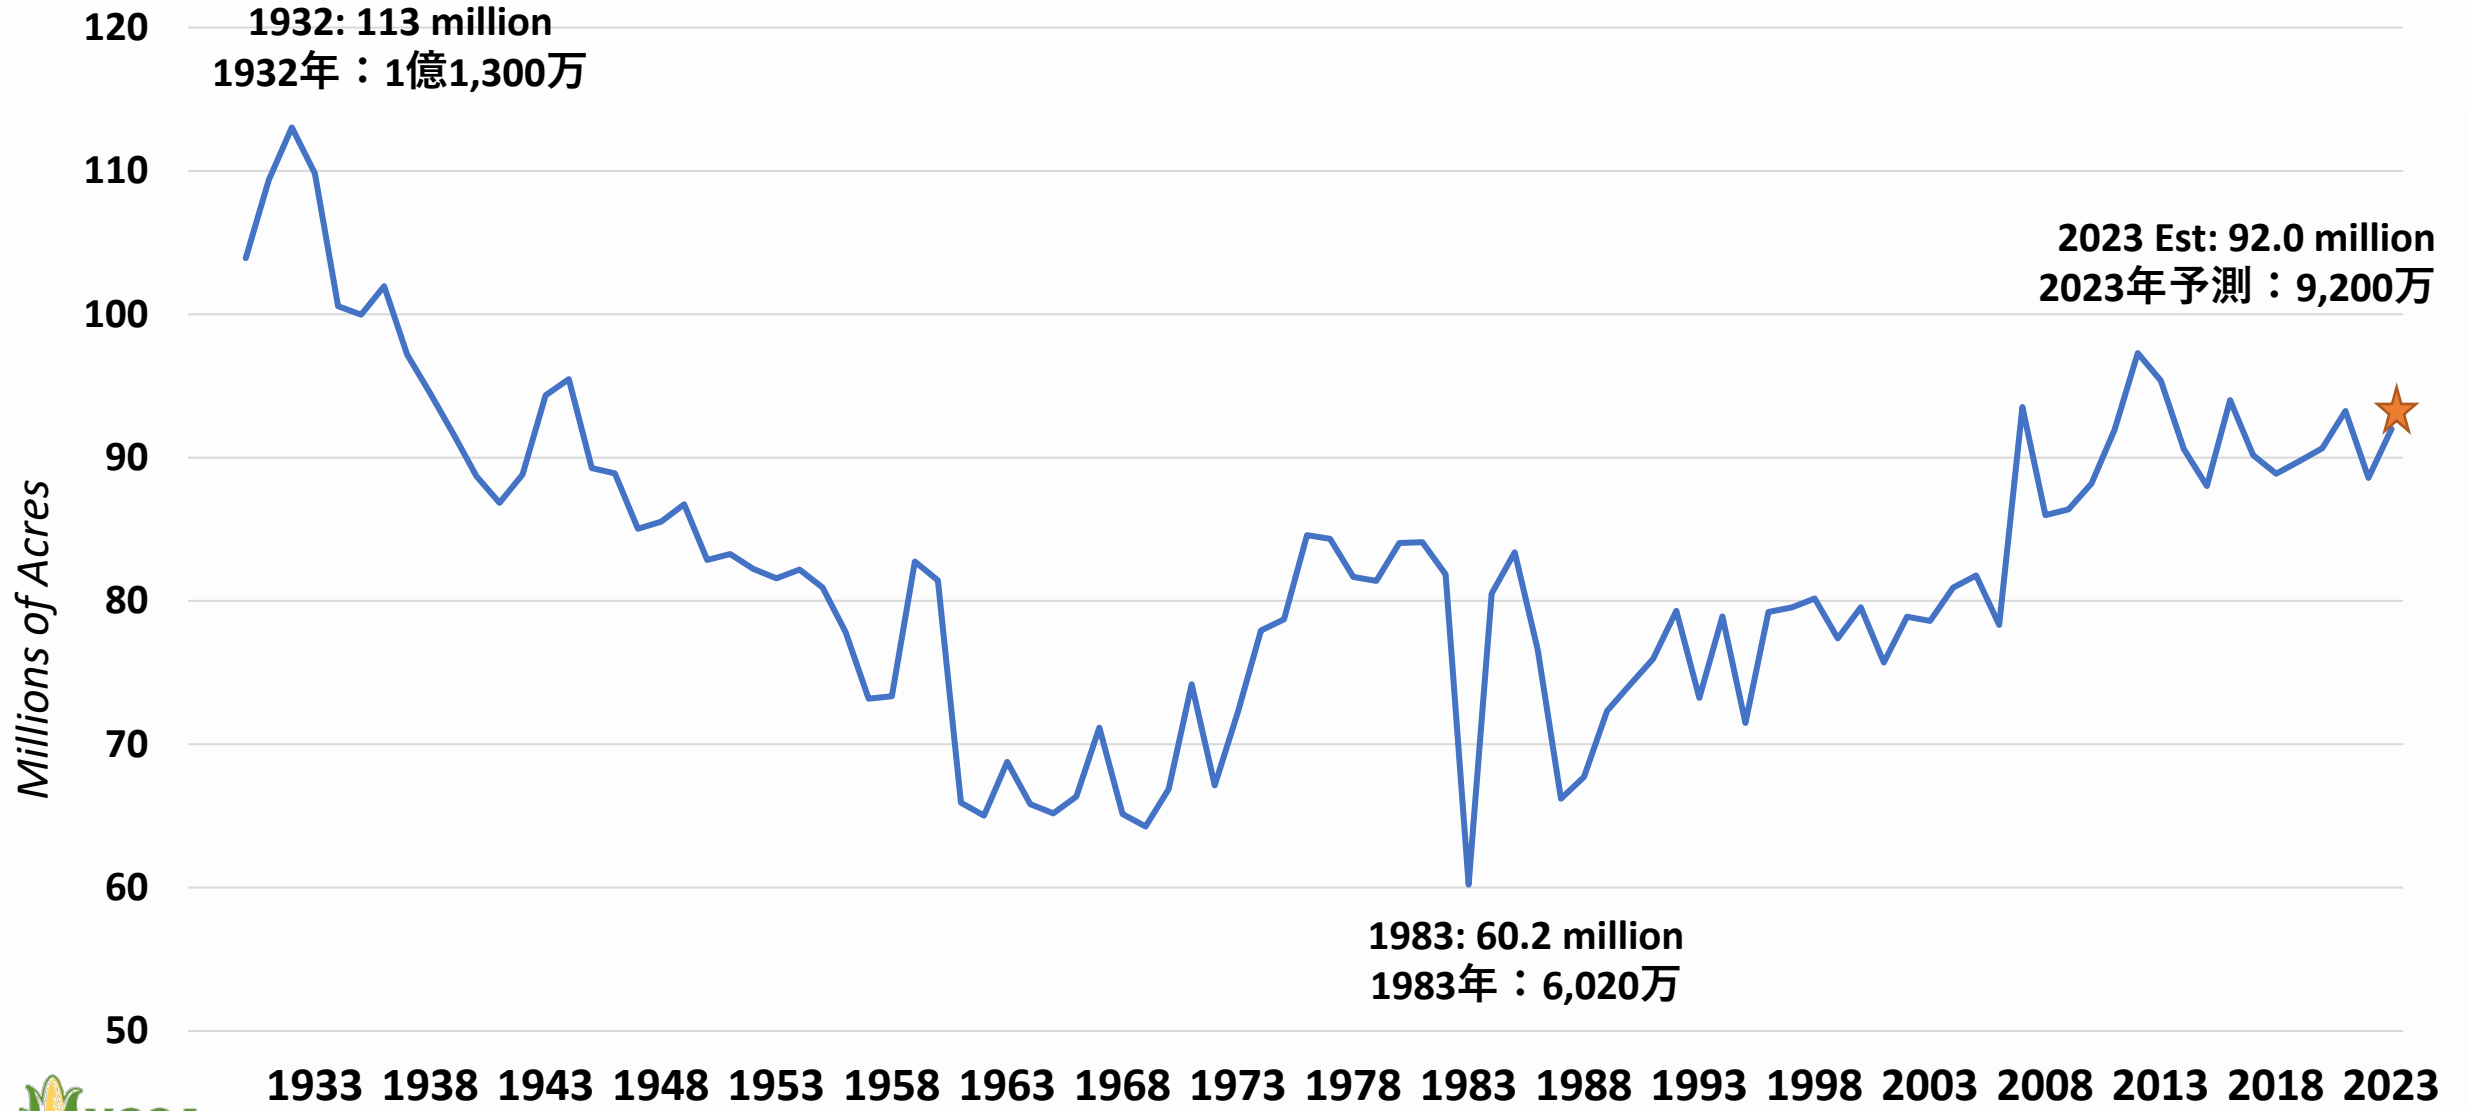

Corn Acres Planted 1930-2023 Projected トウモロコシ作付面積 1930年-2023年予測