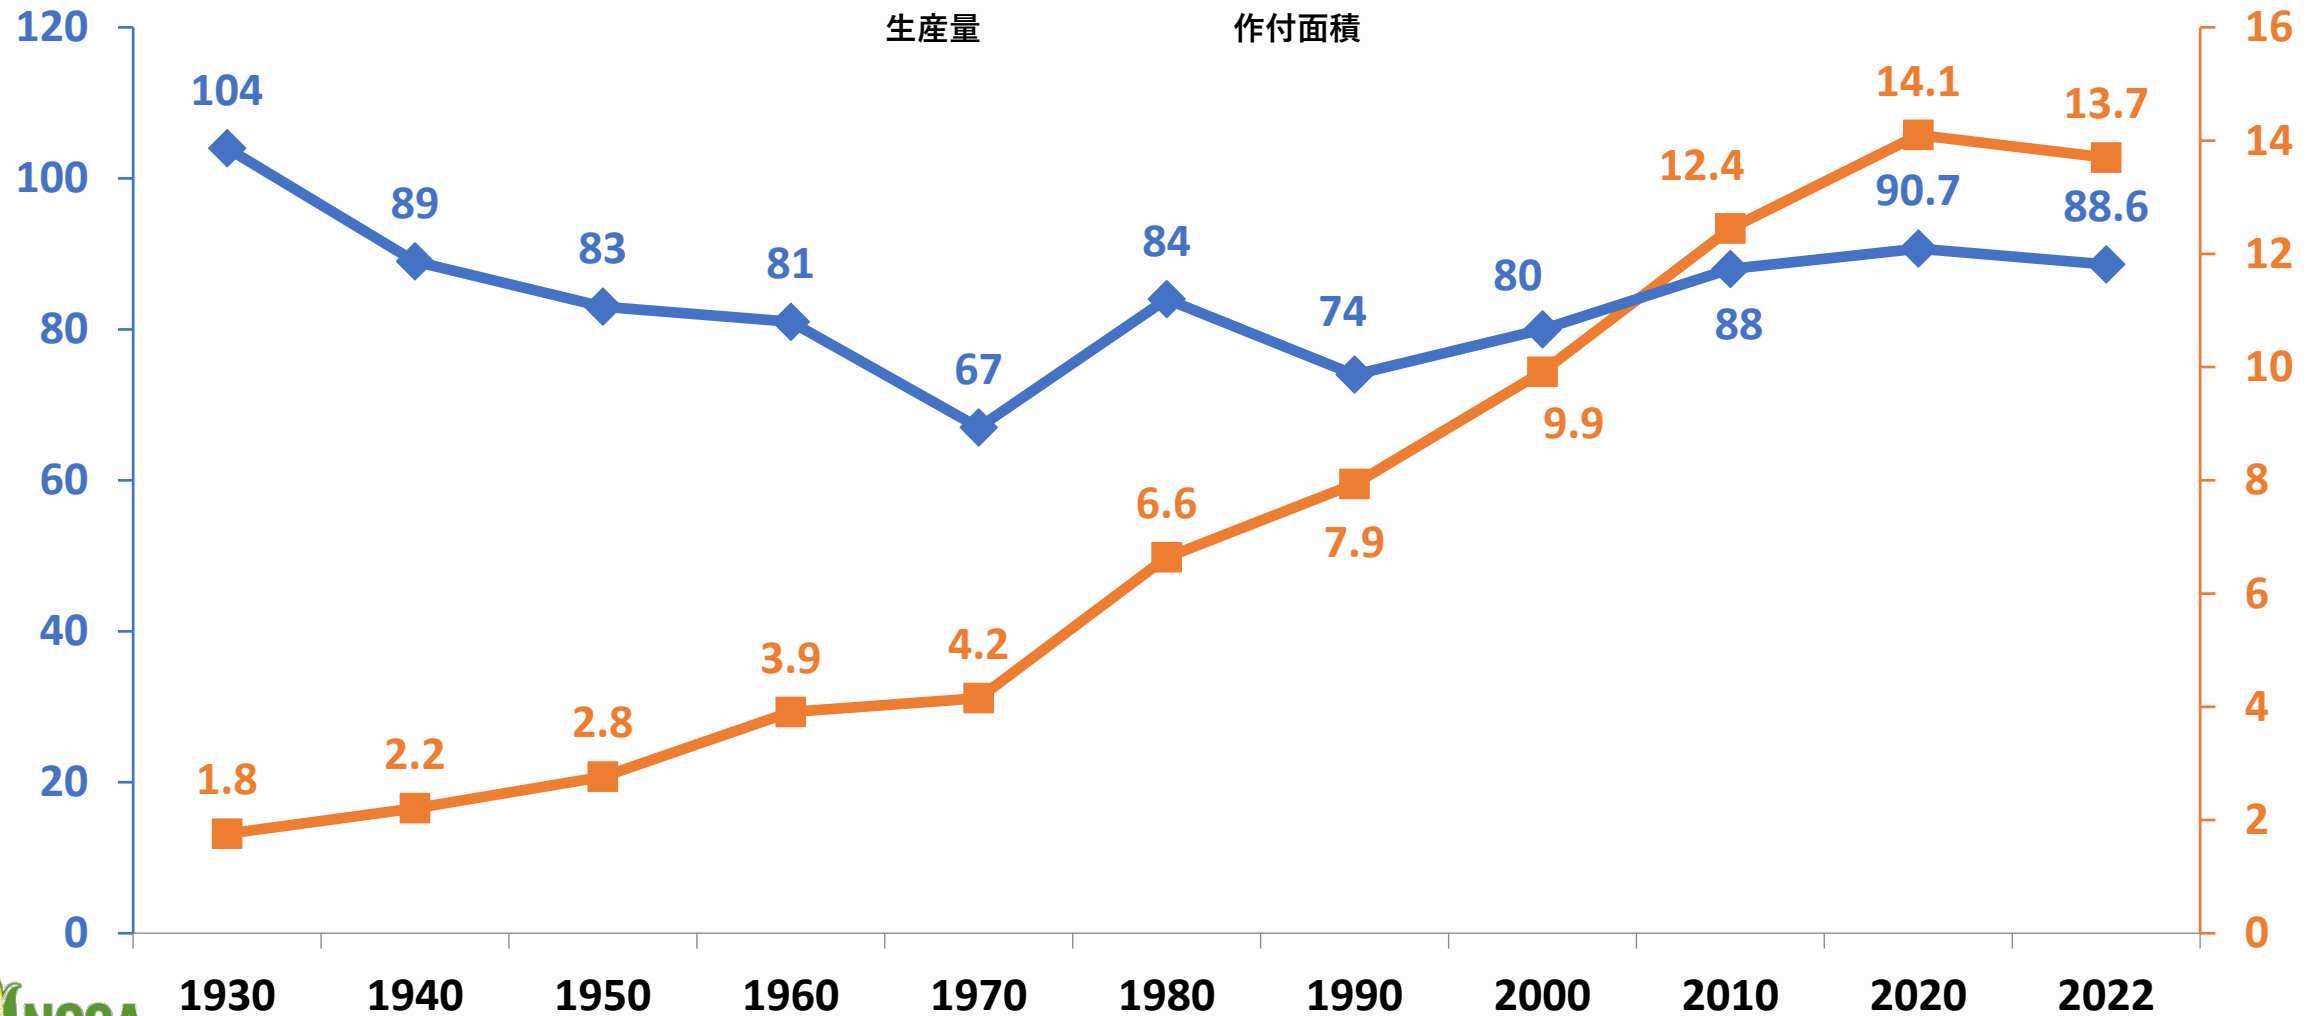

Corn Acres Planted 1930-2023 Projected トウモロコシ作付面積 1930年-2023年予測

History: Acres and Production 過去：作付面積と生産量

Million Acres 百万エーカー

Production 生産量
Planted Acres 作付面積

Billion Bushels 十億ブッシェル

Source: USDA

History: Average Corn Yield 過去：平均トウモロコシ単収