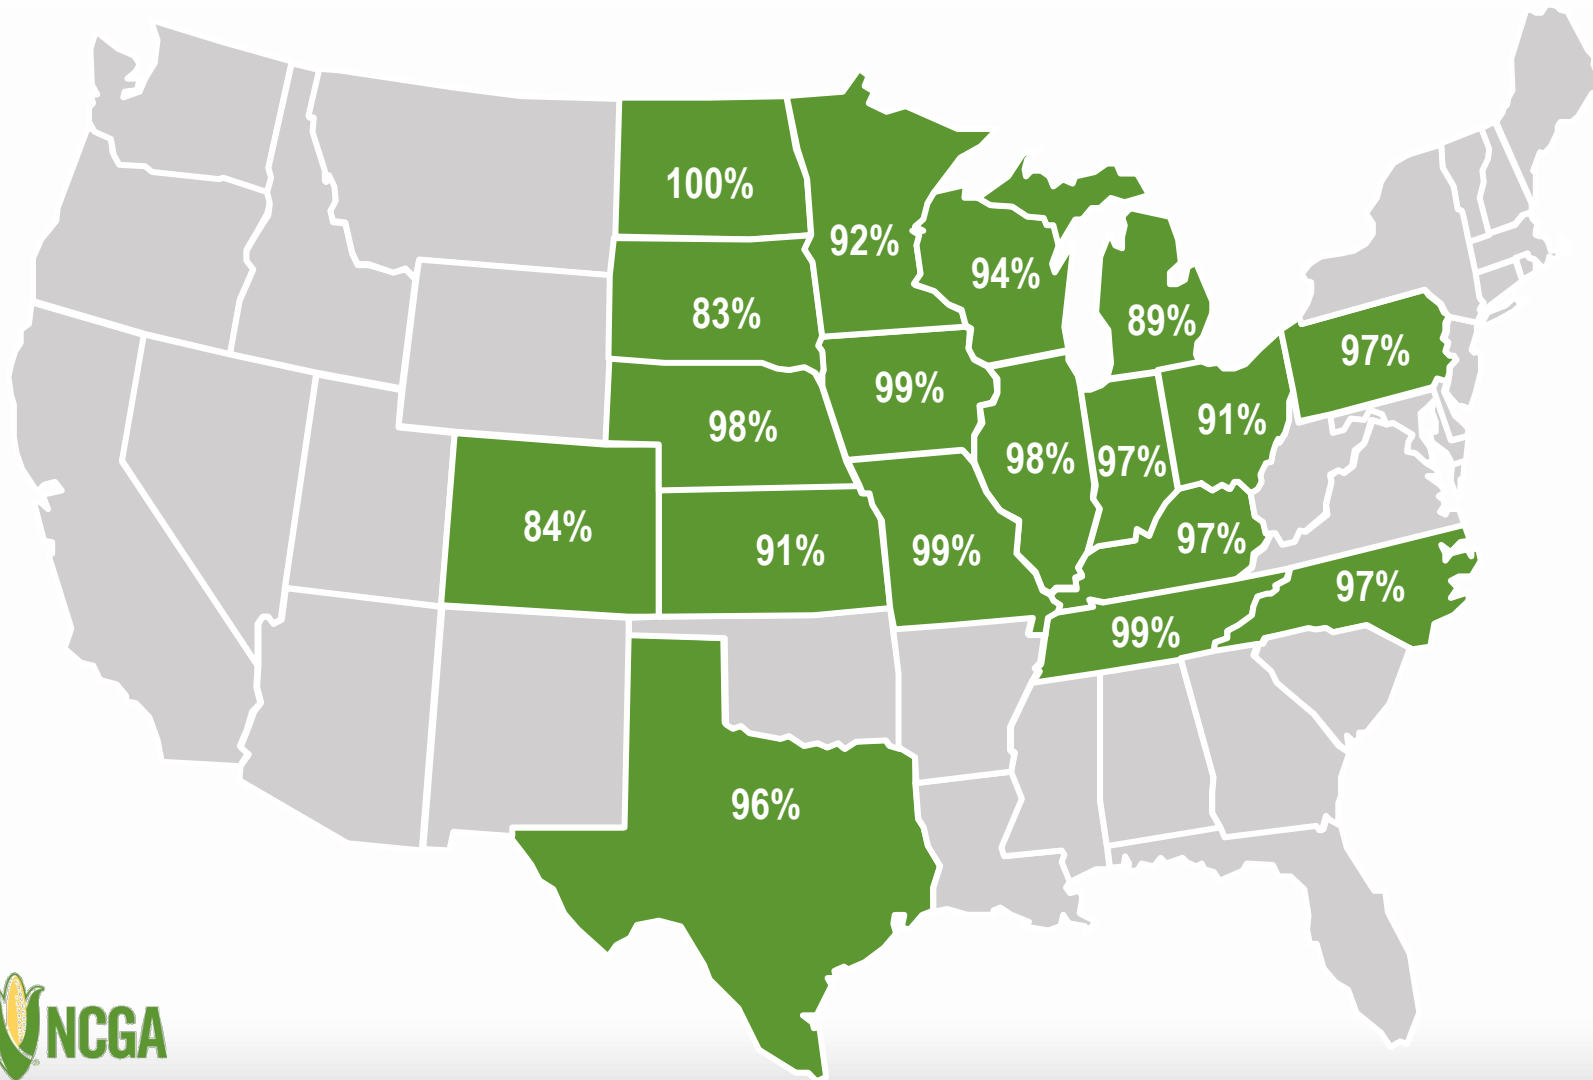

U.S. Corn Update 米国トウモロコシ・アップデート

Corn Supply and Demand | Historical Information
トウモロコシ需給の現状 | 過去の情報

June 18, 2023 2023年6月18日

Corn Emerged, June 18 6月18日付トウモロコシ発芽率

NATIONAL:

全国：

June 18, 2023: **96%**

2023年6月18日

June 18, 2022: **84%**

2022年6月18日

5-Year Average: **94%**

5年平均：

Note: These 18 states highlighted represent 92% of U.S. corn acreage in 2022.

注：2022年の米国産トウモロコシの92%が色付けされた18州で生産された

Source: USDA, June 18, 2023

Corn Good + Excellent, June 18

6月18日付「良い+とても良い」トウモロコシ

NATIONAL:

全国：

June 18, 2023: **55%**

2023年6月18日

June 18, 2022: **70%**

2023年6月18日